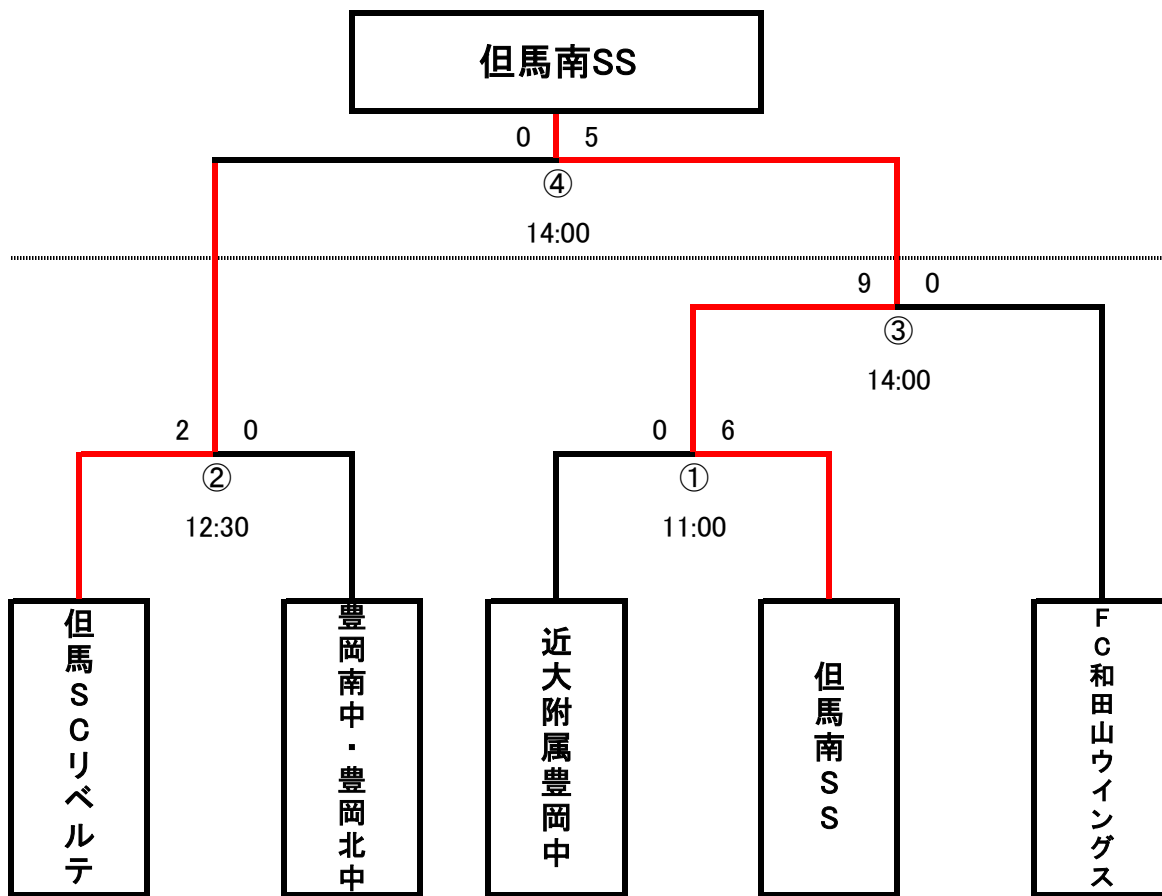

第27回 但馬中学生サッカー選手権大会(U-13)

日	No.	kickoff	対戦カード			審判団			
12月28日	①	11:00	近大附属豊岡中	vs	但馬南SS	リベルテ	リベルテ	南北	南北
	②	12:30	但馬SCリベルテ	vs	豊岡南中・豊岡北中	近中	但馬南	但馬南	和田山
	③	14:00	①勝	vs	FC和田山ウイングス	①負	①負	②負	②負
1月11日	④	14:00	②勝	vs	③勝	協会	①負	②負	③負