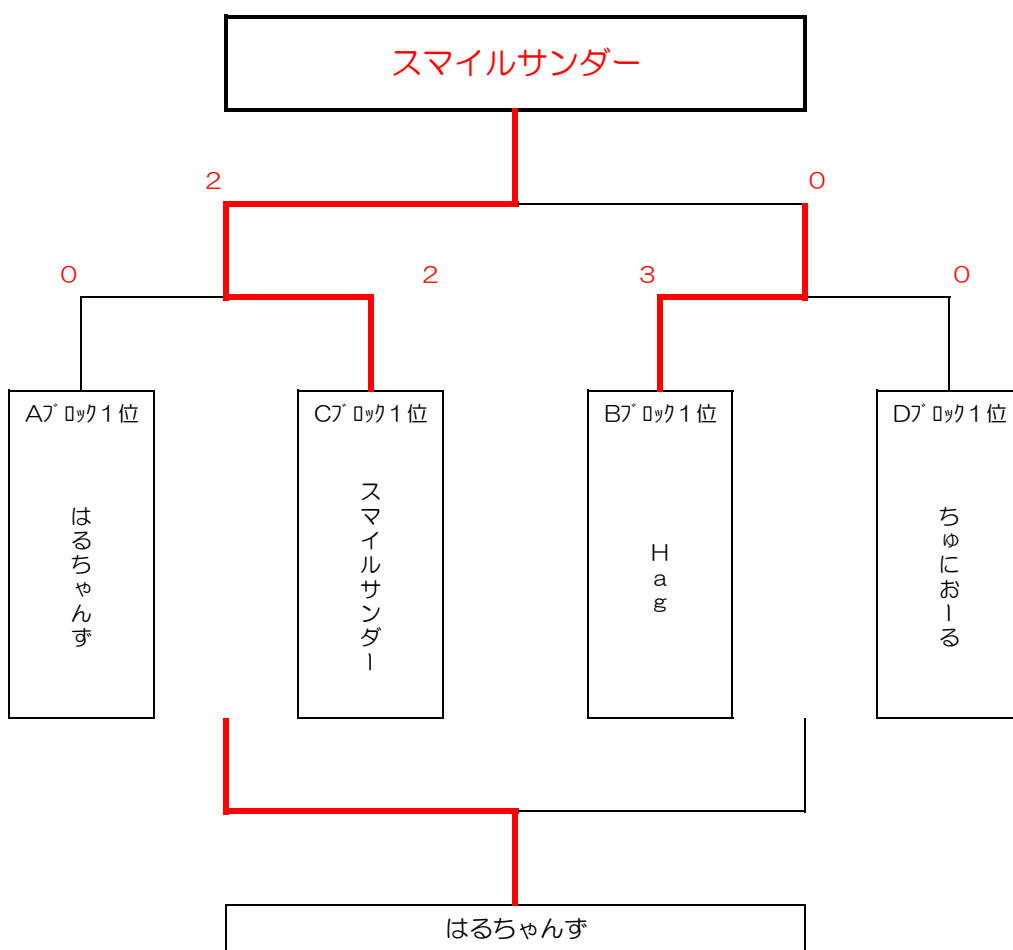

# 第6回キメチェンカップ 但馬ファミリーフットサルフェスティバル 2024

大会日 2024年12月22日(日) 9:45受付開始 10:30~試合開始

大会会場 養父市立八鹿総合体育館(養父市八鹿町小山291-1 TEL.079-662-3803)

主催 特定非営利活動法人但馬サッカー協会

後援 (株)樹

## ■順位トーナメント戦表

### 1位トーナメント