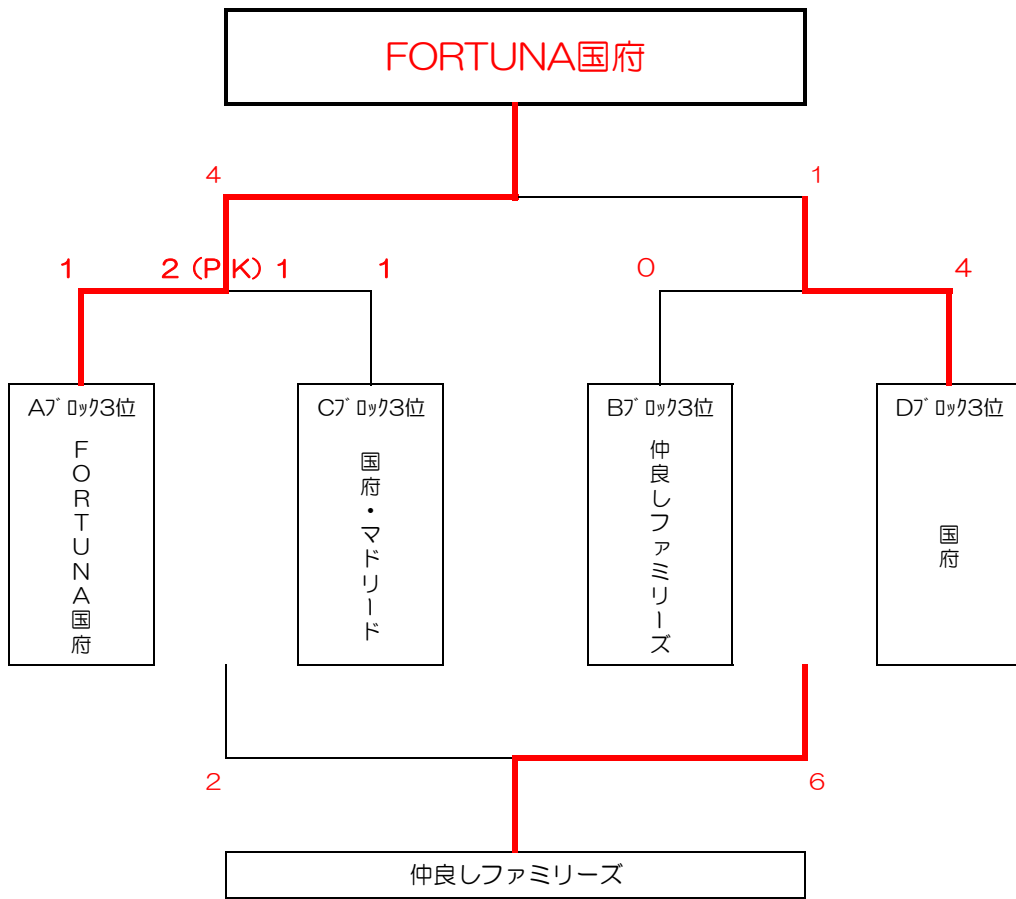

■順位トーナメント戦表

3位トーナメント