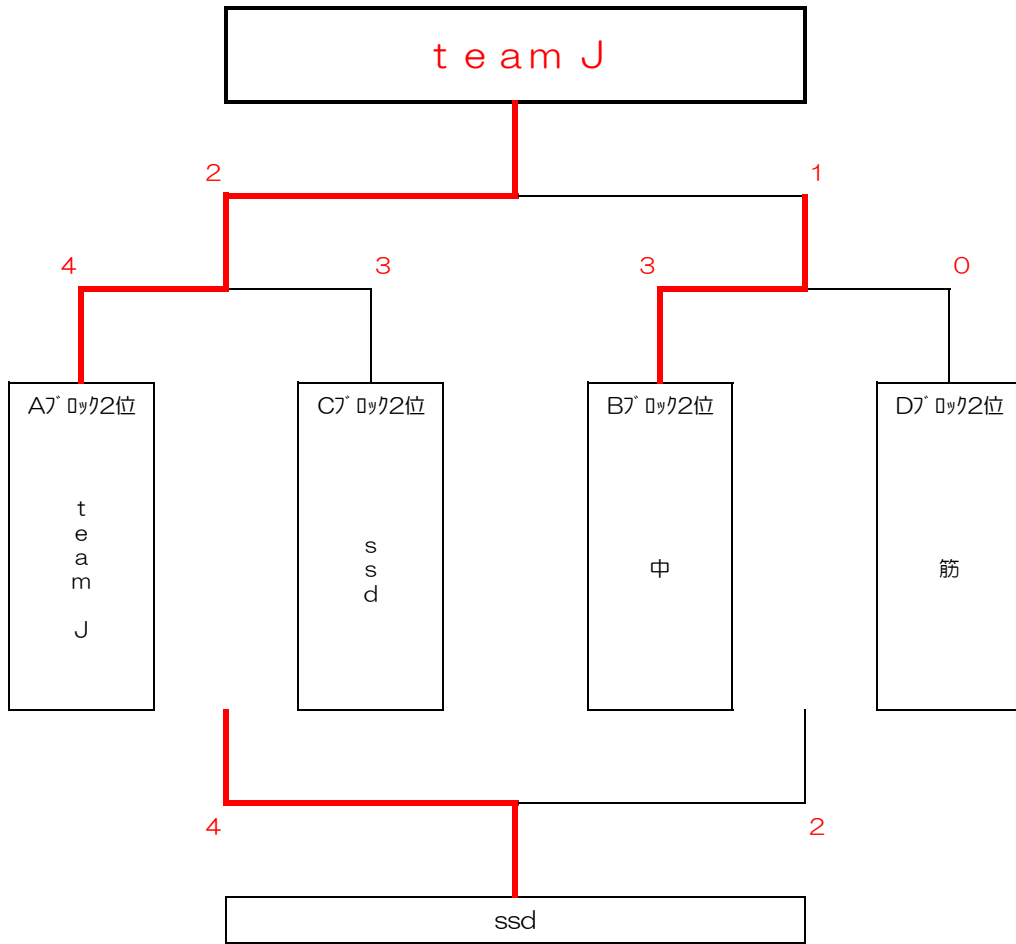

### 1位トーナメント

# 第6回キメチェンカップ 但馬ファミリーフットサルフェスティバル 2024

大会日 2024年12月22日(日) 9:45受付開始 10:30~試合開始

大会会場 養父市立八鹿総合体育館(養父市八鹿町小山291-1 TEL.079-662-3803)

主催 特定非営利活動法人但馬サッカー協会

後援 (株)樹

## ■順位トーナメント戦表

### 2位トーナメント