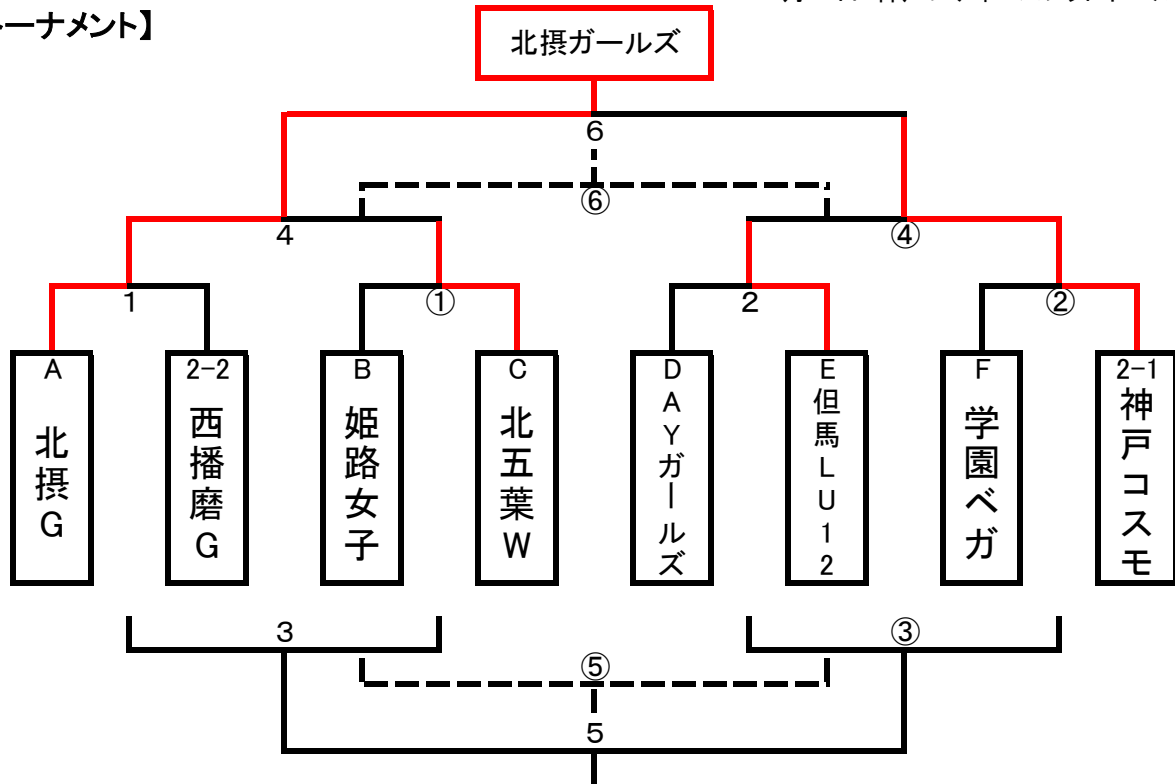

第36回兵庫県小学生女子サッカー大会 決勝トーナメント

10月21日：神戸レディースフットボールセンター

【決勝トーナメント】

【決勝トーナメント試合進行表】

10月21日：神戸レディースフットボールセンター														
試合	時刻	Aコート				Bコート								
		対戦			審判	対戦			審判					
1	10:30	北摂G	5	-	0	西播磨G	学園ベガ	①	姫路女子	2 (1 PK 2)	-	2	北五葉W	AYガールズ
2	11:15	AYガールズ	0	-	1	但馬LU12	北摂G	②	学園ベガ	0 (3 PK 4)	-	0	神戸コスモ	北五葉W
3	12:15	西播磨G	2	-	0	姫路女子	但馬LU12	③	AYガールズ	2	-	0	学園ベガ	神戸コスモ
4	13:00	北摂G	2	-	0	北五葉W	西播磨G	④	但馬LU12	0 (2 PK 3)	-	0	神戸コスモ	AYガールズ
5	13:45	西播磨G	3	-	1	AYガールズ	北摂G	⑤	姫路女子	0	-	2	学園ベガ	神戸コスモ
6	14:30	北摂G	4	-	0	神戸コスモ	西播磨G	⑥	北五葉W	3	-	1	但馬LU12	学園ベガ
7	15:15	表彰式・閉会式												

【備考】

- ・同点の場合は3人によるPK戦を行い、3人で勝敗が決しない場合はサドンデス方式により勝敗を決する。
- ・決勝戦のみ同点の場合は10分間(5分-5分)の延長戦を行い、それでも決しない場合はPK戦(3人制)を行う。

【最終順位】

優勝	北摂ガールズ	準優勝	神戸コスモ	第3位	北五葉W	第4位	但馬LU12
第5位	西播磨ガールズ	第6位	AYガールズ	第7位	学園ベガ	第8位	姫路女子