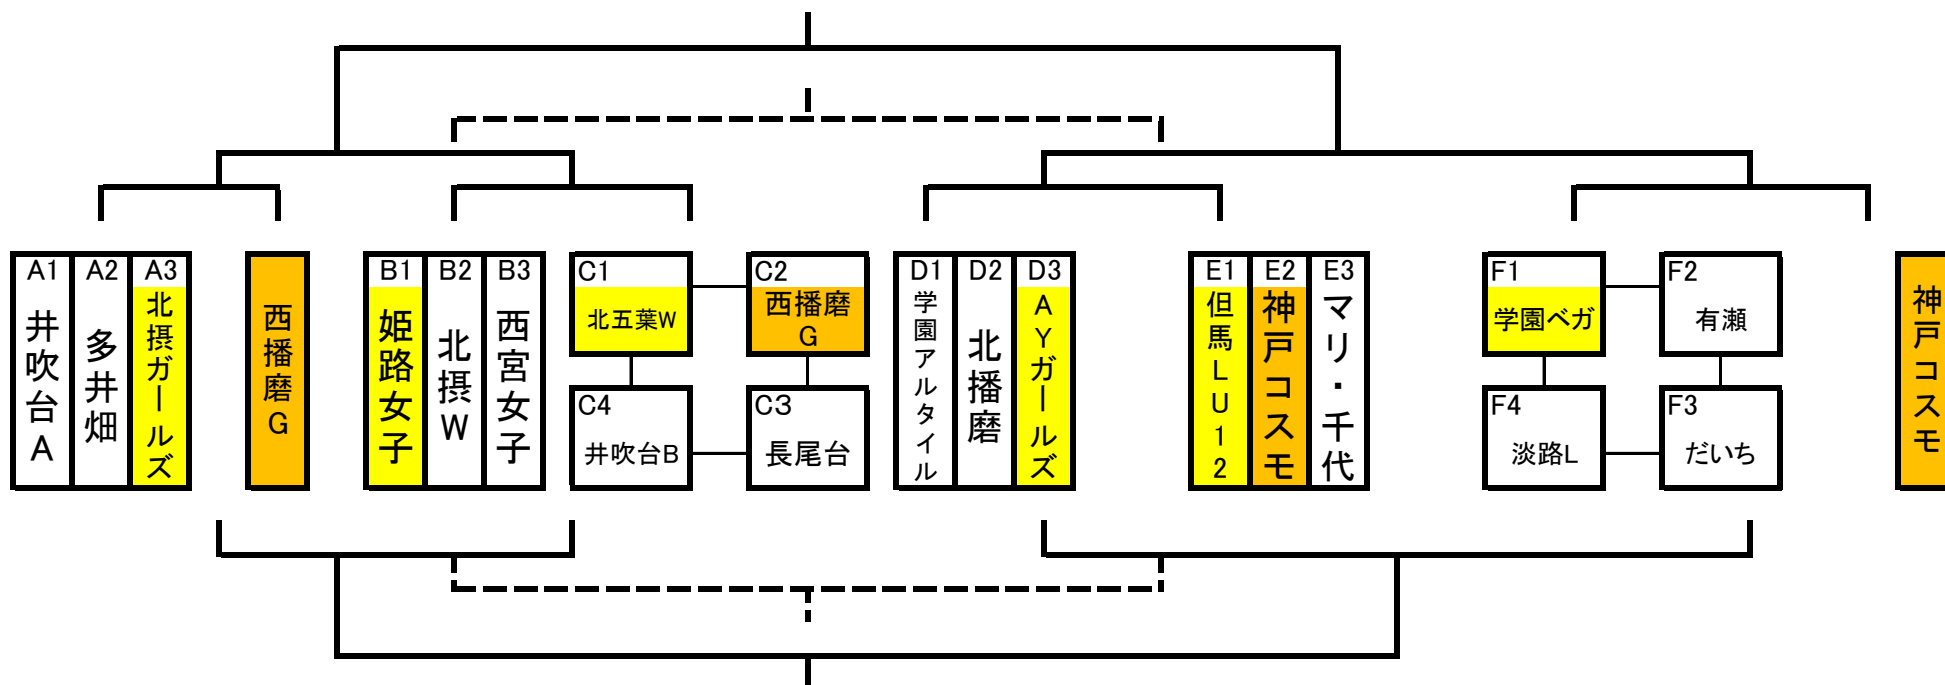

# 第36回兵庫県小学生女子サッカー大会

【予選リーグチーム分け・決勝トーナメント試合組合せ】

【予選】10月14日：しあわせの村，垂水健康公園

【決勝】10月21日：神戸レディースフットボールセンター

## 【予選リーグ試合進行表】

10月14日：しあわせの村球技場(会場担当：(前)多井畑・(後)北摂G)						10月14日：垂水健康公園球技場(会場担当：(前)学園・(後)有瀬)								
試合時刻	Aコート		Bコート		試合時刻	Aコート		Bコート		試合時刻	Aコート		Bコート	
	対戦	対戦	対戦	対戦		対戦	対戦	対戦	対戦		対戦	対戦	対戦	対戦
1 10:30	井吹台A	4 - 0	多井畑	北五葉W	① 10:30	学園アル	1 - 0	北播磨	だいち	① 10:30	但馬	1 - 1	コスモ	学園ベガ
2 11:15	北五葉W	1 - 0	西播磨	井吹台A	② 11:15	学園ベガ	13 - 0	有瀬	但馬	② 11:15	だいち	0 - 1	淡路L	学園アル
3 12:00	井吹台A	0 - 4	北摂G	多井畑	③ 12:00	学園アル	1 - 3	AYガールズ	北播磨	③ 12:00	但馬	5 - 1	マリ・千代	コスモ
4 12:45	北五葉W	7 - 0	井吹台B	北摂G	④ 12:45	学園ベガ	3 - 0	淡路L	AYガールズ	④ 12:45	有瀬	0 - 5	だいち	マリ・千代
5 13:30	多井畑	0 - 7	北摂G	井吹台B	⑤ 13:30	北播磨	2 - 2	AYガールズ	淡路L	⑤ 13:30	コスモ	2 - 0	マリ・千代	有瀬
6 14:15					⑥ 14:15					⑥ 14:15				

【備考(予選リーグ)】

- ・予選リーグは勝点制(勝3点，引分1点，負0点)とし，順位選定は勝点→得失点差→総得点→直接対決の勝者→抽選の順とする。
- ・棄権の場合，当該チームの当日のスコアを全て「0-5」で負けとする。
- ・各グループの1位が決勝トーナメントに進出する。
- ・各グループの2位で成績最上位チームと成績2位チームが，決勝トーナメントに進出する。順位選定は，勝点→得失点差→総得点→抽選の順とする。
- ・各グループの2位で成績3位チームが，大会第9位(次点)とする。順位選定は，勝点→得失点差→総得点→抽選の順とする。

(勝点)勝:3点, 引分:1点, 負:0点 (順位の決定)勝点・得失点差・総得点・直接対戦結果・抽選の順 (棄権の場合)当該チームの当日のスコアを全て「0-5」で負けとする