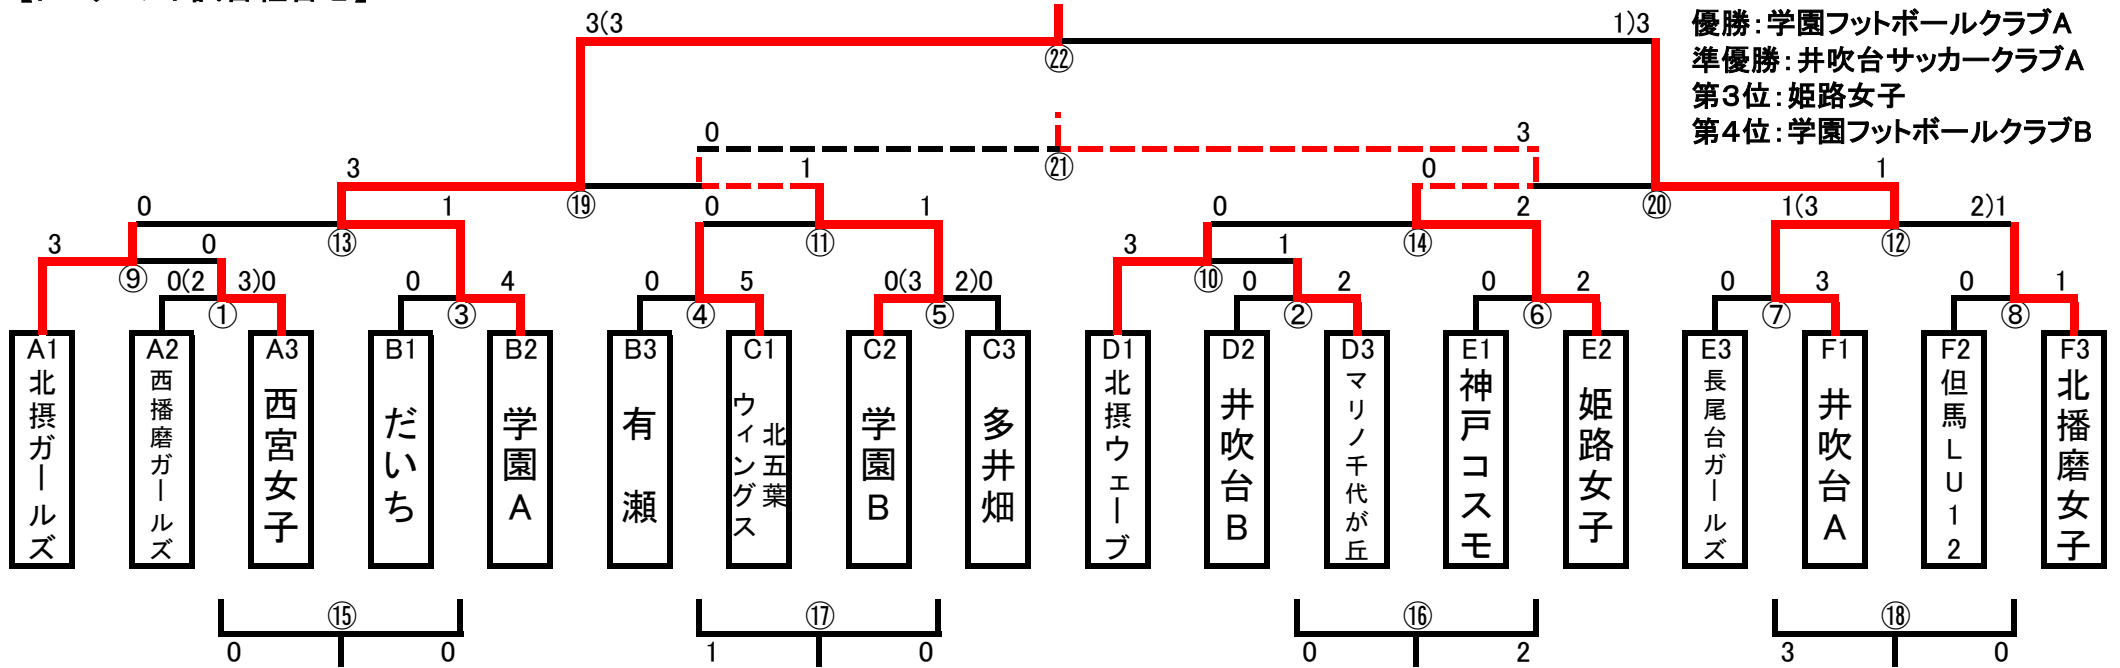

第5回HYOGOなでしこCUP

【トーナメント試合組合せ】

5月27日:しあわせの村運動広場

優勝:学園フットボールクラブA
 準優勝:井吹台サッカークラブA
 第3位:姫路女子
 第4位:学園フットボールクラブB

【試合進行表】

5月27日:しあわせの村運動広場

試合時刻	試合No.	Aコート				試合No.	Bコート			
		対戦		審判			対戦		審判	
1 10:00	①	西播磨ガールズ	0(2) - 3)0	西宮女子	主:だいち, 副:学園A	②	井吹台B	0 - 2	マリノ千代が丘	主:有瀬, 副:北五葉W
2 10:30	③	だいち	0 - 4	学園A	主:①勝, 副①負	④	有瀬	0 - 5	北五葉ウイングス	主:②勝, 副②負
3 11:00	⑤	学園B	0(3) - 2)0	多井畑	主:③勝, 副③負	⑥	神戸コスモ	0 - 2	姫路女子	主:④勝, 副④負
4 11:30	⑦	長尾台ガールズ	0 - 3	井吹台A	主:⑤勝, 副⑤負	⑧	但馬LU12	0 - 1	北播磨女子	主:⑥勝, 副⑥負
5 12:00	⑨	北摂ガールズ	3 - 0	西宮女子	主:⑦勝, 副⑦負	⑩	北摂ウェーブ	3 - 1	マリノ千代が丘	主:⑧勝, 副⑧負
6 12:30	⑪	北五葉ウイングス	0 - 1	学園B	主:⑨勝, 副⑨負	⑫	井吹台A	1(3) - 2)1	北播磨女子	主:⑩勝, 副⑩負
7 13:00	⑬	北摂ガールズ	0 - 1	学園A	主:⑪勝, 副⑪負	⑭	北摂ウェーブ	0 - 2	姫路女子	主:⑫勝, 副⑫負
8 13:30	⑮	西播磨ガールズ	0 - 0	だいち	主:⑬勝, 副⑬負	⑯	井吹台B	0 - 2	神戸コスモ	主:⑭勝, 副⑭負
9 14:00	⑰	学園A	3 - 1	学園B	主:⑮勝, 副⑮負	⑳	姫路女子	0 - 1	井吹台A	主:⑯勝, 副⑯負
10 14:30	⑱	有瀬	1 - 0	多井畑	主:⑰勝, 副⑰負	㉑	長尾台ガールズ	3 - 0	但馬LU12	主:⑳勝, 副⑳負
11 15:00	㉒	学園B	0 - 3	姫路女子	主:⑱勝, 副⑱負	㉒	学園A	3(3) - 1)3	井吹台A	主:㉑勝, 副㉑負

表彰式・閉会式

- ・試合時間は12分-3分-12分とし、アディショナルタイムは取らない。
- ・同点の場合は3人によるPK戦を行い、3人で勝敗が決しない場合はサドンデス方式により勝敗を決する。
- ・試合No.㉑と㉒のみ同点の場合は10分間(5分-5分)の延長戦を行い、それでも決しない場合はPK戦(3人制)を行う。