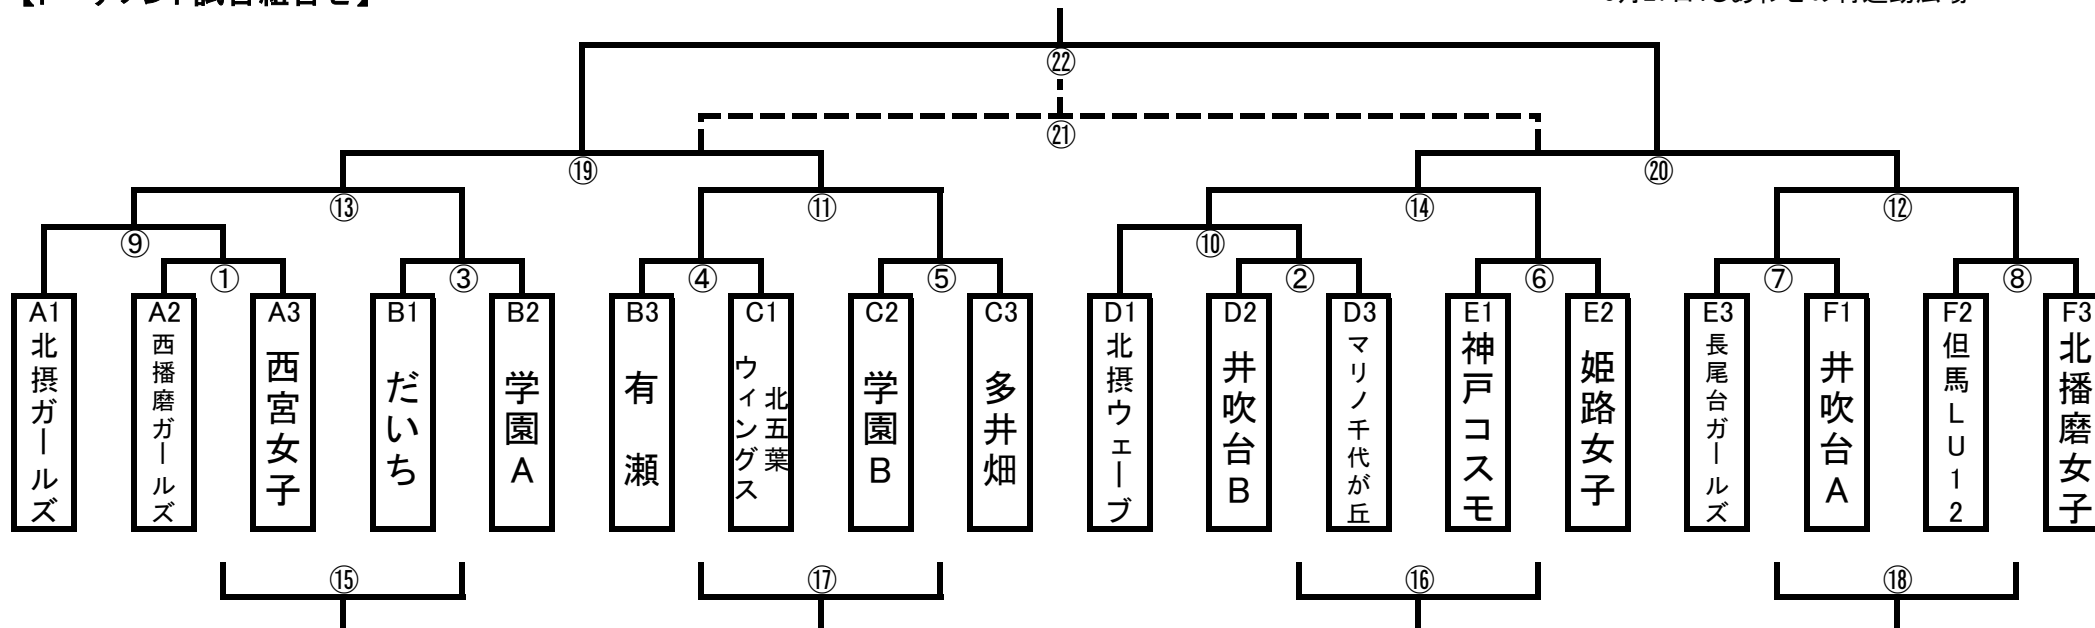

# 第5回HYOGOなでしこCUP

【トーナメント試合組合せ】

5月27日:しあわせの村運動広場

## 【試合進行表】

5月27日:しあわせの村運動広場													
試合時刻	試合No.	Aコート					Bコート						
		対戦		審判			対戦		審判				
1 10:00	①	西播磨ガールズ	-	西宮女子	主:だいち, 副:学園A			②	井吹台B	-	マリノ千代が丘	主:有瀬, 副:北五葉W	
2 10:30	③	だいち	-	学園A	主:①勝, 副①負			④	有瀬	-	北五葉ウィングス	主:②勝, 副②負	
3 11:00	⑤	学園B	-	多井畑	主:③勝, 副③負			⑥	神戸コスモ	-	姫路女子	主:④勝, 副④負	
4 11:30	⑦	長尾台ガールズ	-	井吹台A	主:⑤勝, 副⑤負			⑧	但馬LU12	-	北播磨女子	主:⑥勝, 副⑥負	
5 12:00	⑨	北摂ガールズ	-	A1勝	主:⑦勝, 副⑦負			⑩	北摂ウェーブ	-	B1勝	主:⑧勝, 副⑧負	
6 12:30	⑪	④勝	-	⑤勝	主:⑨勝, 副⑨負			⑫	⑦勝	-	⑧勝	主:⑩勝, 副⑩負	
7 13:00	⑬	⑨勝	-	③勝	主:⑪勝, 副⑪負			⑭	⑩勝	-	⑥勝	主:⑫勝, 副⑫負	
8 13:30	⑮	①負	-	③負	主:⑬勝, 副⑬負			⑯	②負	-	⑥負	主:⑭勝, 副⑭負	
9 14:00	⑰	⑬勝	-	⑪勝	主:⑮勝, 副⑮負			⑳	⑭勝	-	⑫勝	主:⑯勝, 副⑯負	
10 14:30	⑱	④負	-	⑤負	主:⑰勝, 副⑰負			㉑	⑦負	-	⑧負	主:⑳勝, 副⑳負	
11 15:00	㉒	⑱負	-	⑳負	主:⑱勝, 副⑱負			㉒	⑱勝	-	⑳勝	主:㉑勝, 副㉑負	
15:45	表彰式・閉会式												

- ・試合時間は12分-3分-12分とし、アディショナルタイムは取らない。
- ・同点の場合は3人によるPK戦を行い、3人で勝敗が決しない場合はサドンデス方式により勝敗を決する。
- ・試合No.㉑と㉒のみ同点の場合は10分間(5分-5分)の延長戦を行い、それでも決しない場合はPK戦(3人制)を行う。

【備考(予選リーグ)】

- ・予選リーグは勝点制(勝3点, 引分1点, 負0点)とし, 順位選定は勝点→得失点差→総得点→直接対決の勝者→抽選の順とする。
- ・棄権の場合, 当該チームの当日のスコアを全て「0-5」で負けとする。
- ・各グループの1位が決勝トーナメントに進出する。
- ・各グループの2位で成績最上位2チームが, 決勝トーナメントに進出する。順位選定は, 勝点→得失点差→総得点→抽選の順とする。