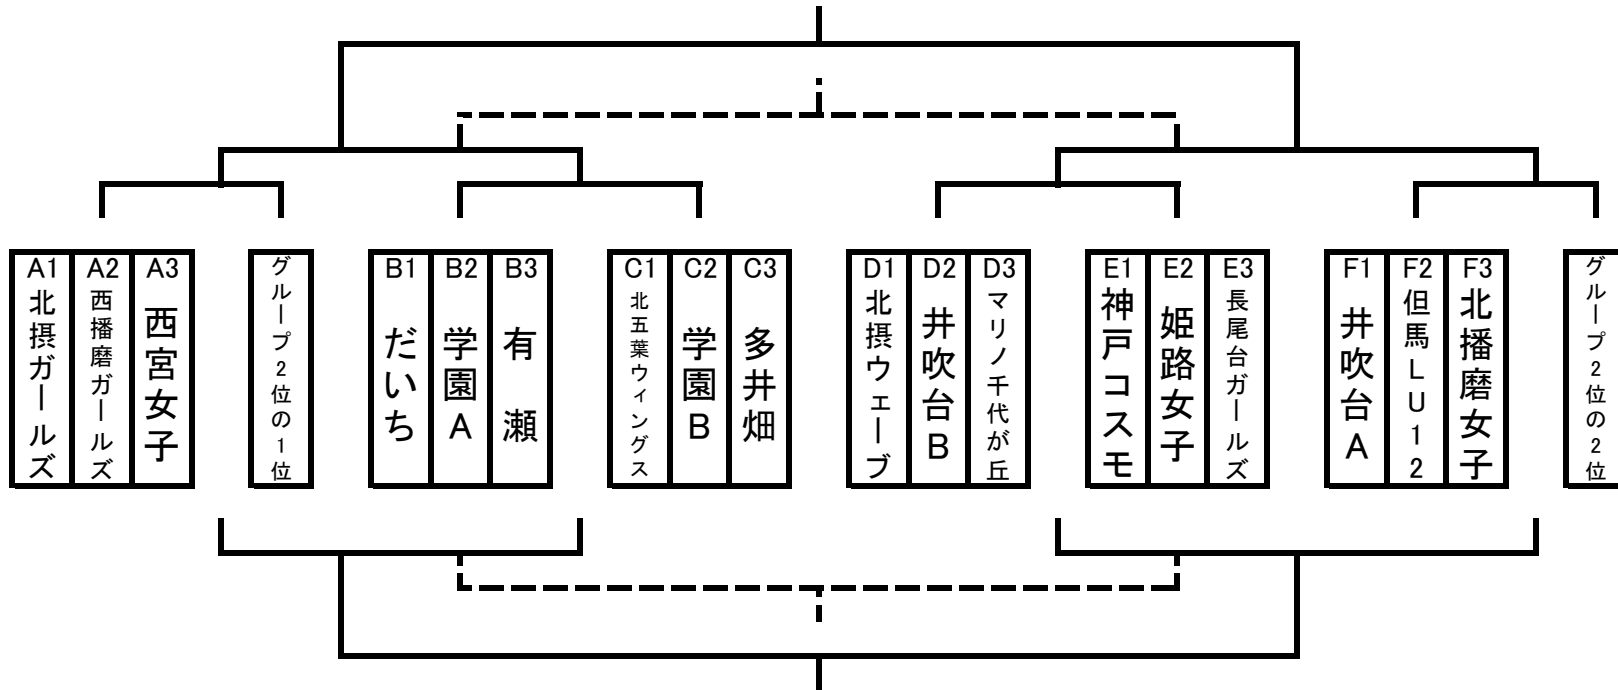

第5回HYOGOなでしこCUP

【予選リーグチーム分け・決勝トーナメント試合組合せ】

【予選】5月13日垂水健康公園, しあわせの村
【決勝】5月27日しあわせの村運動広場

【予選リーグ試合進行表】

5月13日垂水健康公園球技場(会場担当: 学園B・多井畑)										5月13日しあわせの村球技場(会場担当: 井吹台A・井吹台B)																	
試合時刻	Aコート					Bコート					試合時刻	Aコート					Bコート										
	対戦				審判	対戦				審判		対戦				審判	対戦				審判						
1 10:30	北撰G	6	-	0	西播磨	学園B	だいち	0	-	4	学園A	北五葉	1 10:30	北撰W	3	-	1	井吹台B	コスモ								
2 11:15	北五葉	1	-	0	学園B	だいち							2 11:15	コスモ	0	-	1	姫路	北撰W	井吹台A	1	-	2	但馬	マリ千		
3 12:00	北撰G	雷雨 荒天の ため中 止			西宮	学園A	だいち	雷雨 荒天の ため中 止			有瀬	西播磨	3 12:00	北撰W				マリ千	長尾台		雷雨 荒天の ため中 止						
4 12:45	北五葉				多井畑	西宮								4 12:45	コスモ				長尾台	但馬		井吹台A			北播磨	姫路	
5 13:30	西播磨				西宮	多井畑	学園A						有瀬	北撰G	5 13:30	井吹台B				マリ千		北播磨					
6 14:15	学園B				多井畑	有瀬									6 14:15	姫路				長尾台		井吹台B	但馬			北播磨	井吹台A

【備考(予選リーグ)】

- ・予選リーグは勝点制(勝3点, 引分1点, 負0点)とし, 順位選定は勝点→得失点差→総得点→直接対決の勝者→抽選の順とする。
- ・棄権の場合, 当該チームの当日のスコアを全て「0-5」で負けとする。
- ・各グループの1位が決勝トーナメントに進出する。
- ・各グループの2位で成績最上位2チームが, 決勝トーナメントに進出する。順位選定は, 勝点→得失点差→総得点→抽選の順とする。