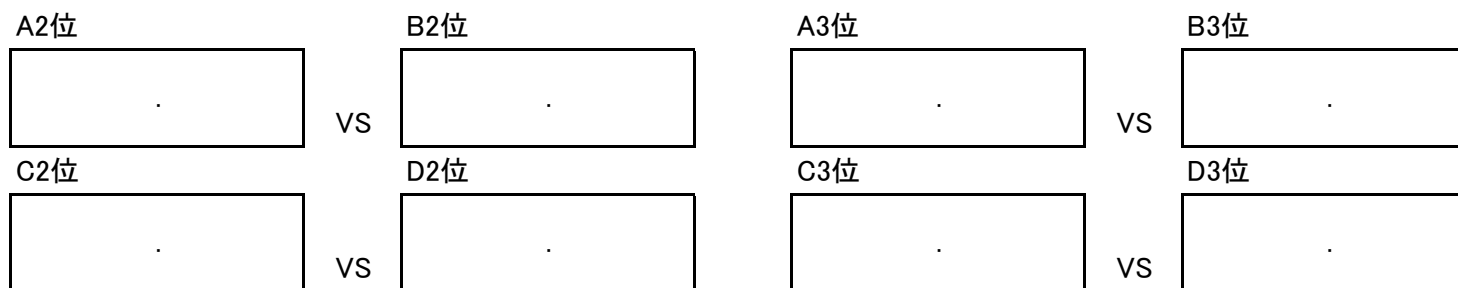

第1回 西播磨Girls招待

決勝トーナメント

フレンドリーマッチ