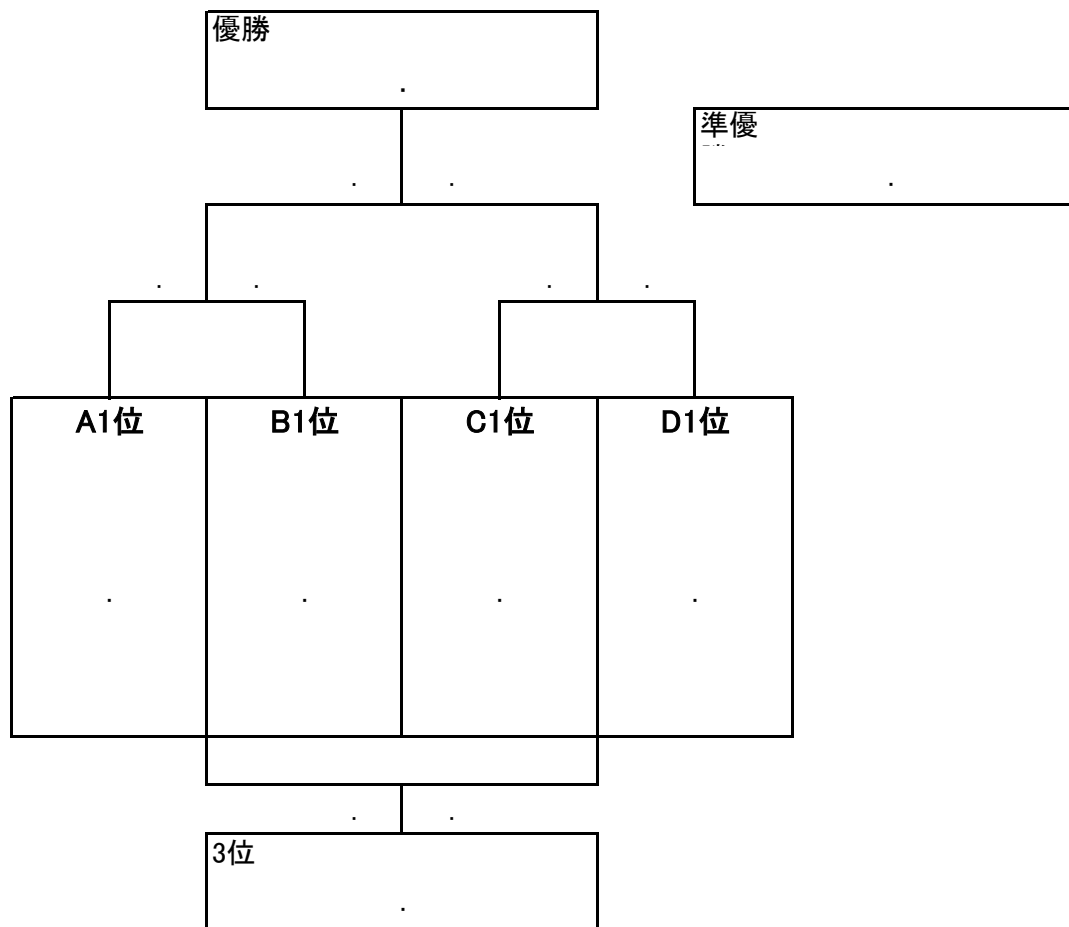

第1回 西播磨Girls招待

決勝トーナメント