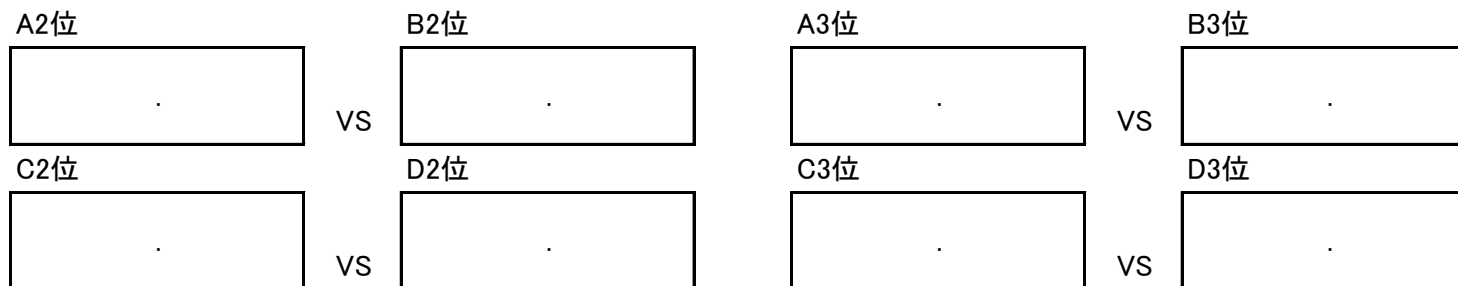

地域トレセン大会 2016 U-10

決勝トーナメント

フレンドリーマッチ