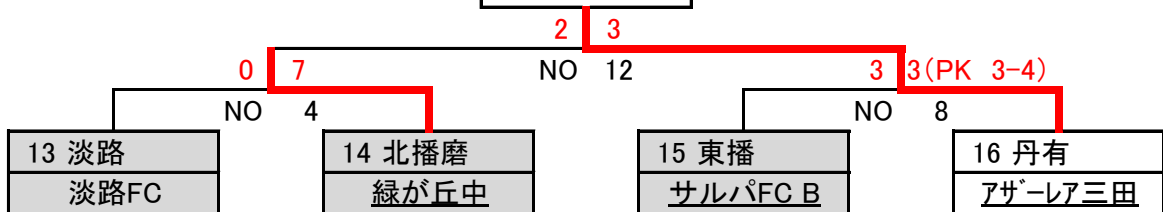

高円宮杯U-15サッカーリーグ2016兵庫県トップリーグ参入戦結果

2016. 10.16

日時: 2016年9月19日(月祝)、10月8日(土)、10月16日(日)

会場: 9月19日: 三木防災第3人工芝、三田学園G

10月8日: フレスカG

10月16日: フレスカG

11月19日: フレスカG

Aブロック

Bブロック

Cブロック

Dブロック

※複数の出場枠を持つ都市協会は、同一ブロックに入らないものとする

※ _____ は県選手権U-15大会出場チーム

組み合わせ

日付	会場	時間	試合No	対戦			主審	副審	第4審		
9/19 (月)	三木防災	9:30	1	朝来FC	vs	ATS	参入戦1回戦	アグア姫路	緑が丘中	インテルナショナル	尼崎FC
		11:00	3	アグア姫路	vs	浜脇中	参入戦1回戦	淡路FC	山陽中	ATS	朝来FC
		12:30	4	淡路FC	vs	緑が丘中	参入戦1回戦	芦屋SC	浜脇中	インテルナショナル	アグア姫路
		14:00	5	芦屋SC	vs	山陽中	参入戦1回戦	尼崎FC	緑が丘中	ATS	淡路FC
		15:30	6	尼崎FC	vs	インテルナショナル	参入戦1回戦	朝来FC	山陽中	浜脇中	芦屋SC
	三田学園	14:00	トップリーグ	三田学園	vs	西宮SS	TL	サルパFC.B	サルパFC.B	アザーレア三田	アザーレア三田
		15:30	8	サルパFC.B	vs	アザーレア三田	参入戦1回戦	三田学園	三田学園	西宮SS	西宮SS
啓明学院	12:00	7	SUMA FC	vs	フォルテ新宮	参入戦1回戦	※	※	※	※	
10/8	フレスカG	10:00	2	本山中	vs	東谷中	参入戦1回戦	※	※	※	※
		9:30	9	ATS	vs	芦屋SC	参入決定戦	協会	緑が丘中	アザーレア三田	SUMA FC
10/16 (日)	フレスカG	11:10	12	緑が丘中	vs	アザーレア三田	参入決定戦	協会	浜脇中	SUMA FC	ATS
		13:00	11	浜脇中	vs	SUMA FC	参入決定戦	協会	ATS	芦屋SC	アザーレア三田
11/19	フレスカG	9:30	10	東谷中	vs	インテルナショナル	参入決定戦	協会	※	※	※