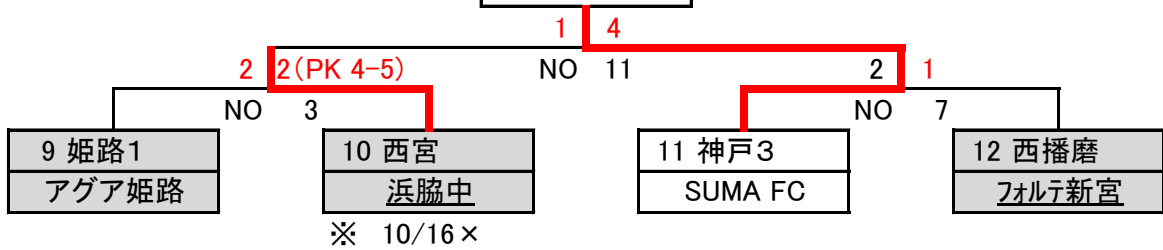

高円宮杯U-15サッカーリーグ2016兵庫県トップリーグ参入戦結果

2016. 10.16

日時: 2016年9月19日(月祝)、10月8日(土)、10月16日(日)

会場: 9月19日: 三木防災第3人工芝、三田学園G

10月8日: フレスカG

10月16日: フレスカG

11月19日: フレスカG

Aブロック

Bブロック

Cブロック

Dブロック

※複数の出場枠を持つ都市協会は、同一ブロックに入らないものとする

※ _____ は県選手権U-15大会出場チーム

組み合わせ

日付	会場	時間	試合No	対戦			主審	副審	第4審		
9/19 (月)	三木防災	9:30	1	朝来FC	vs	ATS	参入戦1回戦	アグア姫路	緑が丘中	インテルナショナル	尼崎FC
		11:00	3	アグア姫路	vs	浜脇中	参入戦1回戦	淡路FC	山陽中	ATS	朝来FC
		12:30	4	淡路FC	vs	緑が丘中	参入戦1回戦	芦屋SC	浜脇中	インテルナショナル	アグア姫路
		14:00	5	芦屋SC	vs	山陽中	参入戦1回戦	尼崎FC	緑が丘中	ATS	淡路FC
		15:30	6	尼崎FC	vs	インテルナショナル	参入戦1回戦	朝来FC	山陽中	浜脇中	芦屋SC
	三田学園	14:00	トップリーグ	三田学園	vs	西宮SS	TL	サルパFC.B	サルパFC.B	アザーレア三田	アザーレア三田
		15:30	8	サルパFC.B	vs	アザーレア三田	参入戦1回戦	三田学園	三田学園	西宮SS	西宮SS
啓明学院	12:00	7	SUMA FC	vs	フォルテ新宮	参入戦1回戦	※	※	※	※	
10/8	フレスカG	10:00	2	本山中	vs	東谷中	参入戦1回戦	※	※	※	※
		9:30	9	ATS	vs	芦屋SC	参入決定戦	協会	緑が丘中	アザーレア三田	SUMA FC
10/16 (日)	フレスカG	11:10	12	緑が丘中	vs	アザーレア三田	参入決定戦	協会	浜脇中	SUMA FC	ATS
		13:00	11	浜脇中	vs	SUMA FC	参入決定戦	協会	ATS	芦屋SC	アザーレア三田
11/19	フレスカG	9:30	10	東谷中	vs	インテルナショナル	参入決定戦	協会	※	※	※