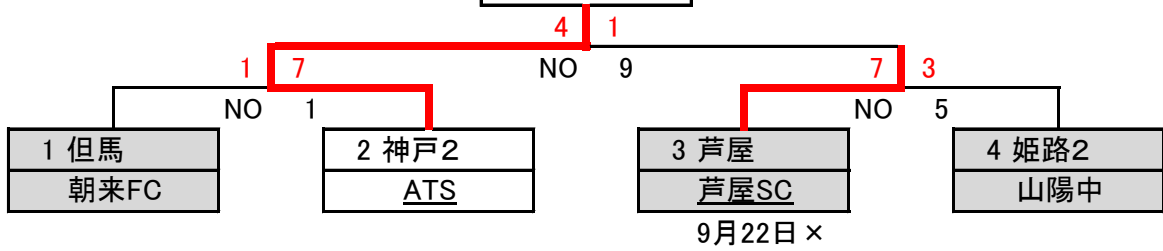

高円宮杯U-15サッカーリーグ2016兵庫県トップリーグ参入戦結果

2016. 10.16

日時: 2016年9月19日(月祝)、10月8日(土)、10月16日(日)

会場: 9月19日: 三木防災第3人工芝、三田学園G

10月8日: フレスカG

10月16日: フレスカG

11月19日: フレスカG

Aブロック

Bブロック

Cブロック

Dブロック

※複数の出場枠を持つ都市協会は、同一ブロックに入らないものとする

※ _____ は県選手権U-15大会出場チーム

組み合わせ

日付	会場	時間	試合No	対戦			主審	副審	第4審		
9/19 (月)	三木防災	9:30	1	朝来FC	vs	ATS	参入戦1回戦	アグア姫路	緑が丘中	インテルナショナル	尼崎FC
		11:00	3	アグア姫路	vs	浜脇中	参入戦1回戦	淡路FC	山陽中	ATS	朝来FC
		12:30	4	淡路FC	vs	緑が丘中	参入戦1回戦	芦屋SC	浜脇中	インテルナショナル	アグア姫路
		14:00	5	芦屋SC	vs	山陽中	参入戦1回戦	尼崎FC	緑が丘中	ATS	淡路FC
		15:30	6	尼崎FC	vs	インテルナショナル	参入戦1回戦	朝来FC	山陽中	浜脇中	芦屋SC
	三田学園	14:00	トップリーグ	三田学園	vs	西宮SS	TL	サルパFC.B	サルパFC.B	アザーレア三田	アザーレア三田
		15:30	8	サルパFC.B	vs	アザーレア三田	参入戦1回戦	三田学園	三田学園	西宮SS	西宮SS
啓明学院	12:00	7	SUMA FC	vs	フォルテ新宮	参入戦1回戦	※	※	※	※	
10/8	フレスカG	10:00	2	本山中	vs	東谷中	参入戦1回戦	※	※	※	※
		9:30	9	ATS	vs	芦屋SC	参入決定戦	協会	緑が丘中	アザーレア三田	SUMA FC
10/16 (日)	フレスカG	11:10	12	緑が丘中	vs	アザーレア三田	参入決定戦	協会	浜脇中	SUMA FC	ATS
		13:00	11	浜脇中	vs	SUMA FC	参入決定戦	協会	ATS	芦屋SC	アザーレア三田
11/19	フレスカG	9:30	10	東谷中	vs	インテルナショナル	参入決定戦	協会	※	※	※