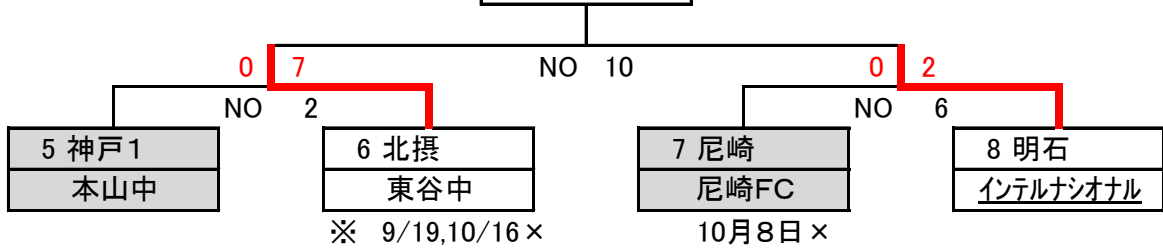

高円宮杯U-15サッカーリーグ2016兵庫県トップリーグ参入戦結果

2016. 10.16

日時: 2016年9月19日(月祝)、10月8日(土)、10月16日(日)

会場: 9月19日: 三木防災第3人工芝、三田学園G

10月8日: フレスカG

10月16日: フレスカG

11月19日: フレスカG

Aブロック

Bブロック

Cブロック

Dブロック

※複数の出場枠を持つ都市協会は、同一ブロックに入らないものとする

※ _____ は県選手権U-15大会出場チーム

組み合わせ

日付	会場	時間	試合No	対戦			主審	副審	第4審		
9/19 (月)	三木防災	9:30	1	朝来FC	vs	ATS	参入戦1回戦	アグア姫路	緑が丘中	インテルナショナル	尼崎FC
		11:00	3	アグア姫路	vs	浜脇中	参入戦1回戦	淡路FC	山陽中	ATS	朝来FC
		12:30	4	淡路FC	vs	緑が丘中	参入戦1回戦	芦屋SC	浜脇中	インテルナショナル	アグア姫路
		14:00	5	芦屋SC	vs	山陽中	参入戦1回戦	尼崎FC	緑が丘中	ATS	淡路FC
		15:30	6	尼崎FC	vs	インテルナショナル	参入戦1回戦	朝来FC	山陽中	浜脇中	芦屋SC
	三田学園	14:00	トップリーグ	三田学園	vs	西宮SS	TL	サルパFC.B	サルパFC.B	アザーレア三田	アザーレア三田
		15:30	8	サルパFC.B	vs	アザーレア三田	参入戦1回戦	三田学園	三田学園	西宮SS	西宮SS
啓明学院	12:00	7	SUMA FC	vs	フォルテ新宮	参入戦1回戦	※	※	※	※	
10/8	フレスカG	10:00	2	本山中	vs	東谷中	参入戦1回戦	※	※	※	※
		9:30	9	ATS	vs	芦屋SC	参入決定戦	協会	緑が丘中	アザーレア三田	SUMA FC
10/16 (日)	フレスカG	11:10	12	緑が丘中	vs	アザーレア三田	参入決定戦	協会	浜脇中	SUMA FC	ATS
		13:00	11	浜脇中	vs	SUMA FC	参入決定戦	協会	ATS	芦屋SC	アザーレア三田
11/19	フレスカG	9:30	10	東谷中	vs	インテルナショナル	参入決定戦	協会	※	※	※