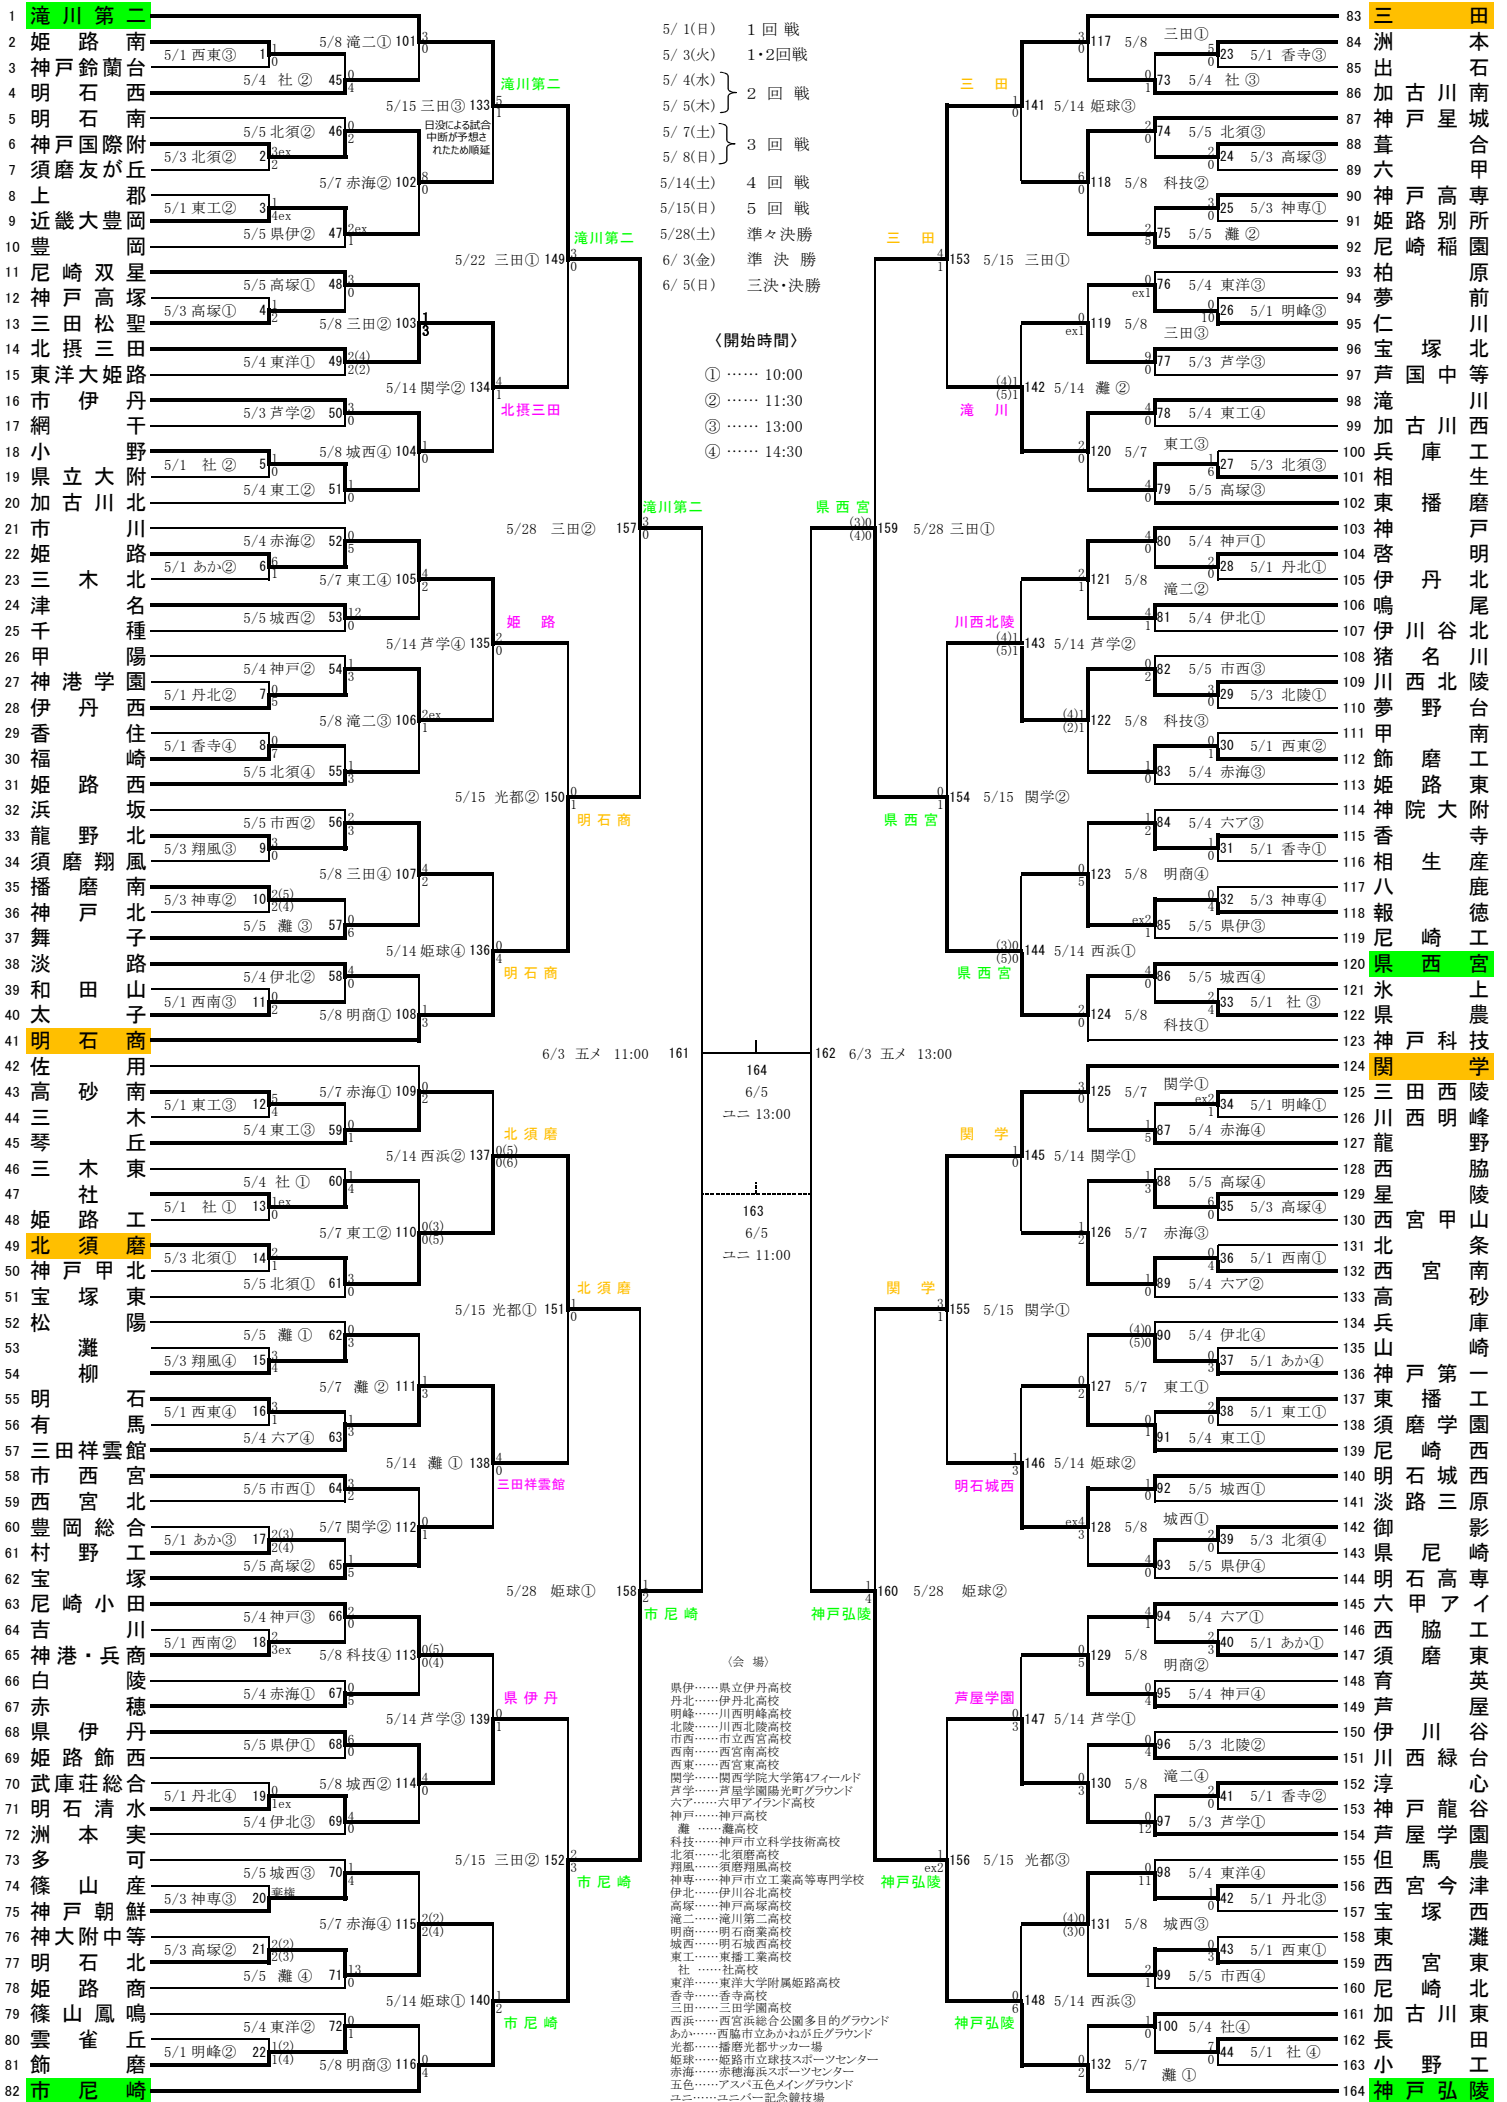

平成28年度 兵庫県高等学校総合体育大会サッカー競技 <男子の部>

<開始時間>
① …… 10:00
② …… 11:30
③ …… 13:00
④ …… 14:30

(会場)
県伊……県立伊丹高校
丹北……伊丹北高校
明峰……川西明峰高校
北陵……川西北陵高校
市西……市立西宮高校
西南……西宮南高校
西東……西宮東高校
関学……関西学院大学第4フィールド
芦学……芦屋学園臨光町グラウンド
六ア……六甲アイランド高校
神戸……神戸高校
灘……灘高校
科技……神戸市立科技南高校
北須……北須磨高校
翔風……須磨翔風高校
神専……神戸市立工業高等専門学校
高塚……神戸高塚高校
滝二……滝川第二高校
明商……明石商業高校
城西……明石城西高校
東工……東播工業高校
社……社高校
東洋……東洋大学附属姫路高校
香寺……香寺高校
三田……三田学園高校
西浜……西宮総合公園多目的グラウンド
あか……西脇市立あかねが丘グラウンド
光都……播磨光都サッカー場
姫路……姫路市立球技スポーツセンター
五色……赤穂海浜スポーツセンター
ユニ……ユニバー記念競技場