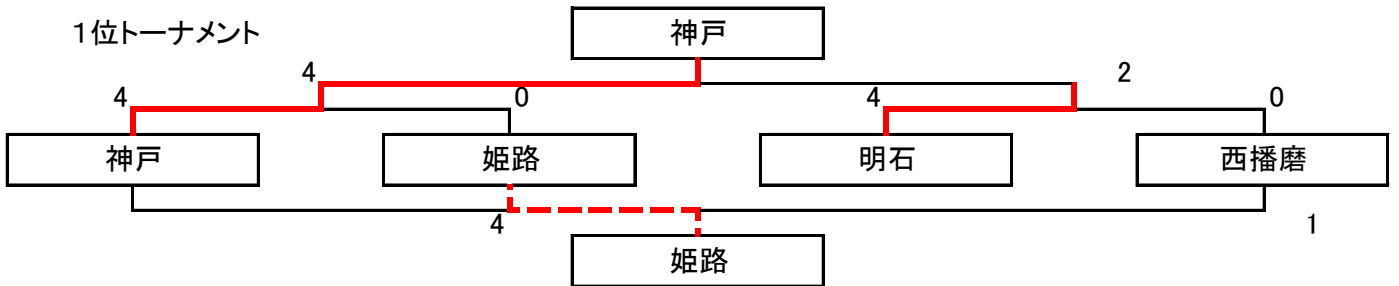

第38回兵庫県都市対抗選抜少年サッカー大会 組み合わせ成績表

一次リーグ

A組	西宮	北摂	神戸	尼崎	勝点	得点	失点	差	順位
西宮	-	3 ○ 1	-	5 ○ 0	6	8	1	7	2
北摂	1 ● 3	-	1 ● 8	-	0	2	11	-9	3
神戸	-	8 ○ 1	-	7 ○ 1	6	15	2	13	1
尼崎	0 ● 5	-	1 ● 7	-	0	1	12	-11	4

B組	姫路	淡路	芦屋	勝点	得点	失点	差	順位
姫路	-	4 ○ 1	4 ○ 1	6	8	2	6	1
淡路	1 ● 4	-	0 ● 6	0	1	10	-9	3
芦屋	1 ● 4	6 ○ 0	-	3	7	4	3	2

C組	北播磨	東播	明石	勝点	得点	失点	差	順位
北播磨	-	0 ● 9	1 ● 4	0	1	13	-12	3
東播	9 ○ 0	-	1 ● 4	3	10	4	6	2
明石	4 ○ 1	4 ○ 1	-	6	8	2	6	1

D組	丹有	但馬	西播磨	勝点	得点	失点	差	順位
丹有	-	0 ● 3	0 ● 1	0	0	4	-4	3
但馬	3 ○ 0	-	0 ● 1	3	3	1	2	2
西播磨	1 ○ 0	1 ○ 0	-	6	2	0	2	1

決勝(順位)トーナメント

1位トーナメント