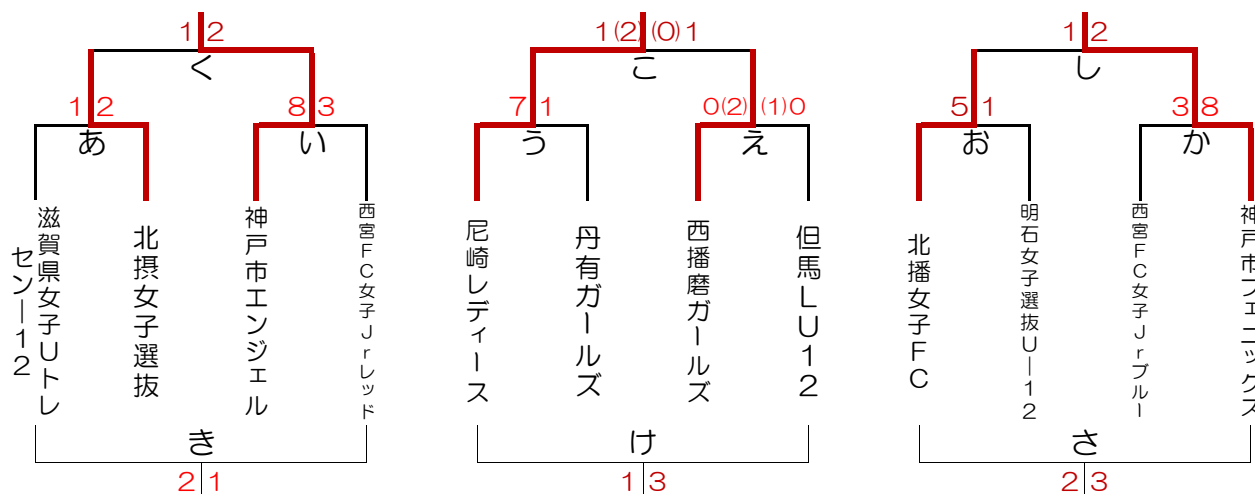

KOBE NEW YEAR 2016 組み合わせ 女子の部【ユーハイム杯】

<予選リーグ> 1月9日(土)

a組	所属	北播磨女子FC	尼崎レディース	滋賀県女子Uトレセン-12	勝点	得点	失点	差	順位
北播磨女子FC	北播磨		1 ● 5	0 ● 10	0	1	15	-14	3
尼崎レディース	尼崎	5 ○ 1		0 ● 7	3	5	8	-3	2
滋賀県女子Uトレセン-12	滋賀	10 ○ 0	7 ○ 0		6	17	0	17	1

b組	所属	明石女子選抜U-12	北摂女子選抜	丹有ガールズ	勝点	得点	失点	差	順位
明石女子選抜U-12	明石		1 ● 11	0 ● 7	0	1	18	-17	3
北摂女子選抜	北摂	11 ○ 1		5 ○ 1	6	16	2	14	1
丹有ガールズ	丹有	7 ○ 0	1 ● 5		3	8	5	3	2

c組	所属	神戸市トレセンエンジェル	西宮FC女子Jrブルー	西播磨ガールズ	勝点	得点	失点	差	順位
神戸市トレセンエンジェル	神戸		12 ○ 0	9 ○ 0	6	21	0	21	1
西宮FC女子Jrブルー	西宮	0 ● 12		0 ● 5	0	0	17	-17	3
西播磨ガールズ	西播磨	0 ● 9	5 ○ 0		3	5	9	-4	2

d組	所属	神戸市トレセンフェニックス	西宮FC女子Jrレッド	但馬LU12	勝点	得点	失点	差	順位
神戸市トレセンフェニックス	神戸		0 ● 4	0 ● 3	0	0	7	-7	3
西宮FC女子Jrレッド	西宮	4 ○ 0		1 ○ 0	6	5	0	5	1
但馬LU12	但馬	3 ○ 0	0 ● 1		3	3	1	2	2

<順位トナリ> 1月10日(日)

<総合順位>

優勝	神戸市トレセンエンジェル	2位	北摂女子選抜	3位	滋賀県女子Uトレセン-12	4位	西宮FC女子Jrレッド
5位	尼崎レディース	6位	西播磨ガールズ	7位	但馬LU12	8位	丹有ガールズ
9位	神戸市トレセンフェニックス	10位	北播磨女子FC	11位	西宮FC女子Jrブルー	12位	明石女子選抜U-12