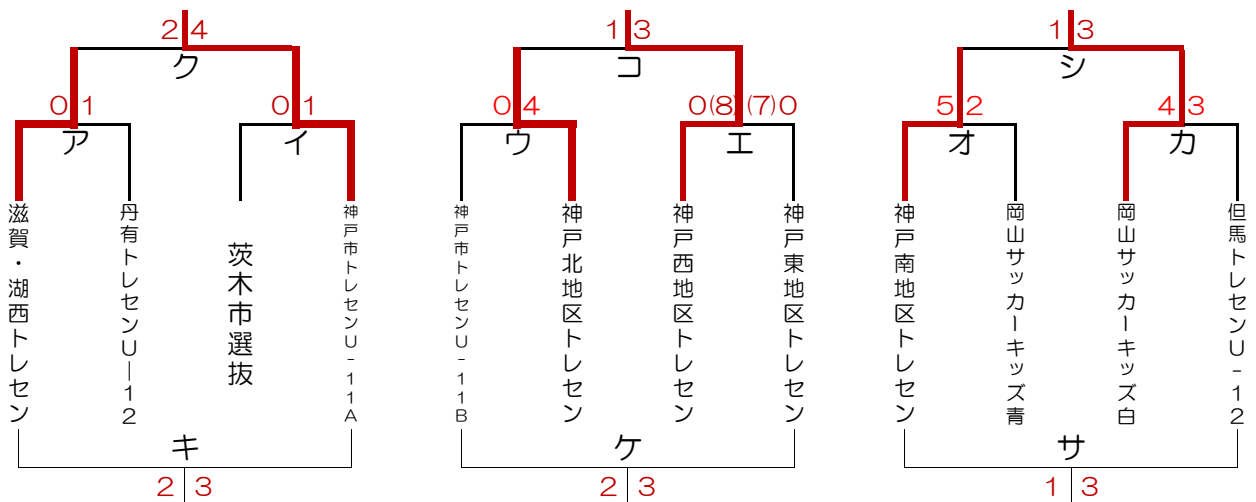

KOBE NEW YEAR 2016 組み合わせ 男子の部 【朝日新聞社杯】

<予選リーグ> 1月9日(土)

A組	所属	神戸市トレセンU-11B	神戸南地区トレセン	滋賀・湖西トレセン	勝点	得点	失点	差	順位
神戸市トレセンU-11B	神戸	△	2 0 1	1 ● 4	3	3	5	-2	2
神戸南地区トレセン	神戸	1 ● 2	△	1 ● 3	0	2	5	-3	3
滋賀・湖西トレセン	滋賀	4 0 1	3 0 1	△	6	7	2	5	1

B組	所属	丹有トレセンU-12	神戸北地区トレセン	岡山サッカーキッズ青	勝点	得点	失点	差	順位
丹有トレセンU-12	丹有	△	6 0 2	9 0 0	6	15	2	13	1
神戸北地区トレセン	神戸	2 ● 6	△	7 0 1	3	9	7	2	2
岡山サッカーキッズ青	岡山	0 ● 9	1 ● 7	△	0	1	16	-15	3

C組	所属	茨木市選抜	神戸西地区トレセン	岡山サッカーキッズ白	勝点	得点	失点	差	順位
茨木市選抜	大阪	△	4 0 2	7 0 1	6	11	3	8	1
神戸西地区トレセン	神戸	2 ● 4	△	3 0 2	3	5	6	-1	2
岡山サッカーキッズ白	岡山	1 ● 7	2 ● 3	△	0	3	10	-7	3

D組	所属	神戸市トレセンU-11A	神戸東地区トレセン	但馬トレセンU-12	勝点	得点	失点	差	順位
神戸市トレセンU-11A	神戸	△	1 △ 1	5 0 0	4	6	1	5	1
神戸東地区トレセン	神戸	1 △ 1	△	3 0 2	4	4	3	1	2
但馬トレセンU-12	但馬	0 ● 5	2 ● 3	△	0	2	8	-6	3

<順位トナメ> 1月10日(日)

<総合順位>

優勝	神戸市トレセンU-11A	2位	滋賀・湖西トレセン	3位	茨木市選抜	4位	丹有トレセンU-12
5位	神戸西地区トレセン	6位	神戸北地区トレセン	7位	神戸東地区トレセン	8位	神戸市トレセンU-11B
9位	岡山サッカーキッズ白	10位	神戸南地区トレセン	11位	但馬トレセンU-12	12位	岡山サッカーキッズ青