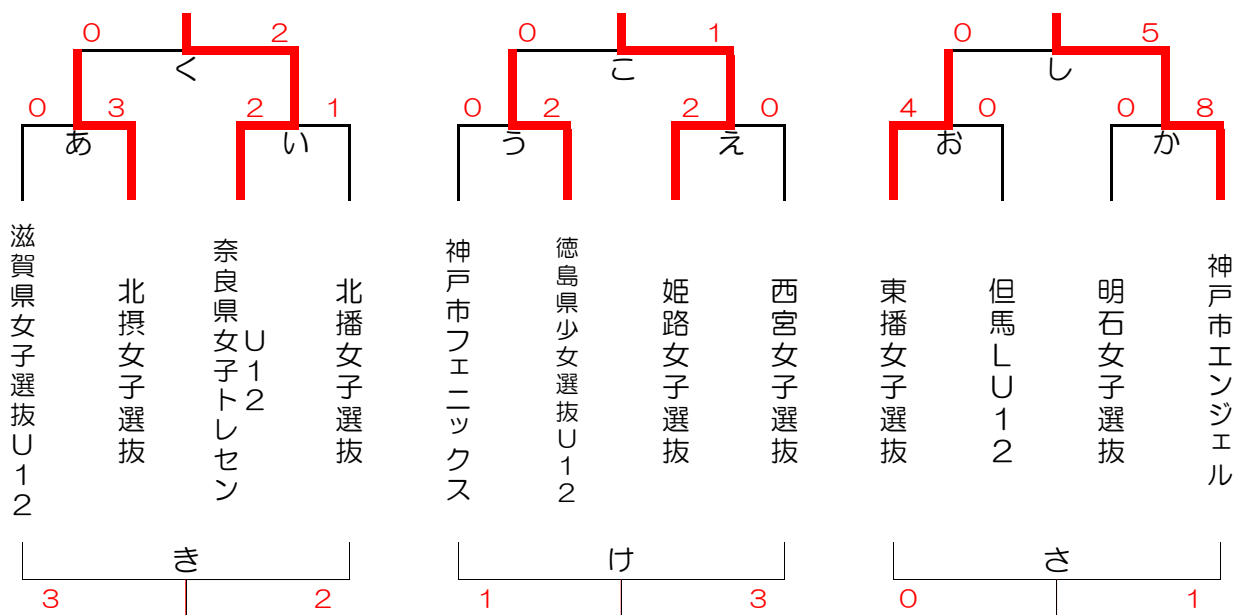

ユーハイム杯 KOBE NEW YEAR 2014
組み合わせ
女子の部

<予選リーグ> 1月11日(土)

a組	所属	東播女子選抜	滋賀県女子選抜U-12	神戸市フェニックス	勝点	得点	失点	差	順位
東播女子選抜	東播		1 ● 5	0 ● 1	0	1	6	-5	3
滋賀県女子選抜U-12	滋賀	5 ○ 1		9 ○ 0	6	14	1	13	1
神戸市フェニックス	神戸	1 ○ 0	0 ● 9		3	1	9	-8	2

b組	所属	徳島県少女選抜U12	北摂女子選抜	但馬LU12	勝点	得点	失点	差	順位
徳島県少女選抜U12	徳島		0 ● 1	10 ○ 0	3	10	1	9	2
北摂女子選抜	北摂	1 ○ 0		5 ○ 0	6	6	0	6	1
但馬LU12	但馬	0 ● 10	0 ● 5		0	0	15	-15	3

c組	所属	奈良県女子トレセンU12	姫路女子選抜	明石女子選抜	勝点	得点	失点	差	順位
奈良県女子トレセンU12	奈良		3 ○ 0	11 ○ 0	6	14	0	14	1
姫路女子選抜	姫路	0 ● 3		11 ○ 1	3	11	4	7	2
明石女子選抜	明石	0 ● 11	1 ● 11		0	1	22	-21	3

d組	所属	西宮女子選抜	北播女子選抜	神戸市エンジェル	勝点	得点	失点	差	順位
西宮女子選抜	西宮		0 ● 2	1 ○ 0	3	1	2	-1	2
北播女子選抜	北播	2 ○ 0		1 △ 1	4	3	1	2	1
神戸市エンジェル	神戸	0 ● 1	1 △ 1		1	1	2	-1	3

<順位トーナメント> 1月12日(日)

<総合順位>

優勝	奈良県女子トレセンU12	2位	北摂女子選抜	3位	滋賀県女子選抜U12	4位	北播女子選抜
5位	姫路女子選抜	6位	徳島県少女選抜U12	7位	西宮女子選抜	8位	神戸市フェニックス
9位	神戸市エンジェル	10位	東播女子選抜	11位	明石女子選抜	12位	但馬LU12