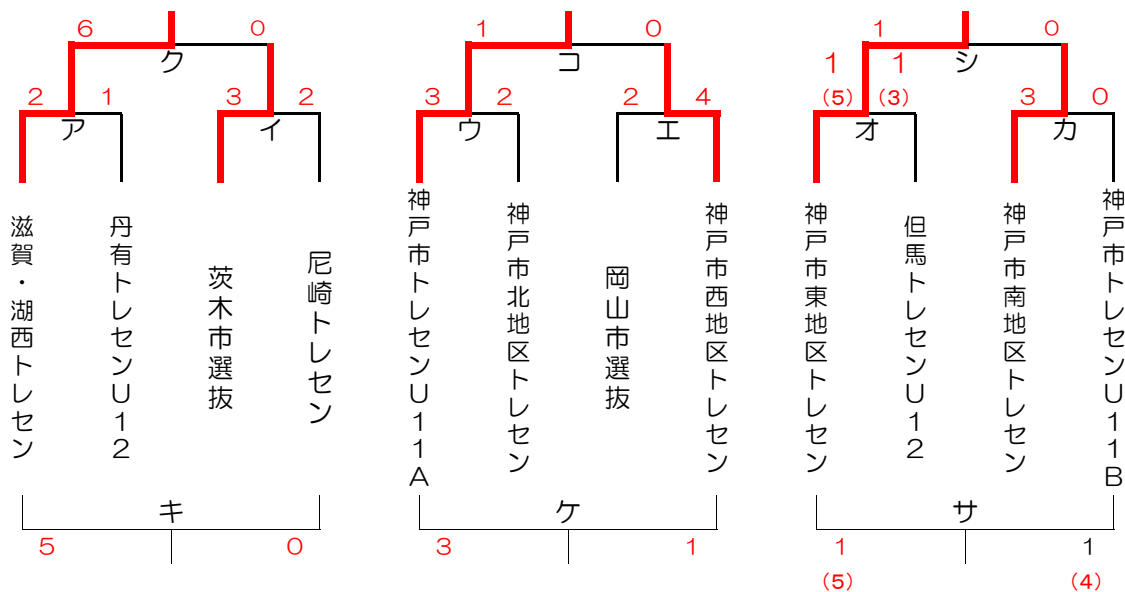

朝日新聞社杯 KOBE NEW YEAR 2014
組み合わせ
男子の部

<予選リーグ> 1月11日(土)

A組	所属	滋賀・湖西トレセン	神戸市トレセンU11A	神戸市東地区トレセン	勝点	得点	失点	差	順位
滋賀・湖西トレセン	滋賀	3 0 0	5 0 2	6 8 2	6	8	2	6	1
神戸市トレセンU11A	神戸	0 ● 3	5 0 0	3 5 3	3	5	3	2	2
神戸市東地区トレセン	神戸	2 ● 5	0 ● 5	0 2 10	0	2	10	-8	3

B組	所属	但馬トレセンU12	丹有トレセンU12	神戸市北地区トレセン	勝点	得点	失点	差	順位
但馬トレセンU12	但馬	1 ● 4	0 ● 1	0 1 5	0	1	5	-4	3
丹有トレセンU12	丹有	4 0 1	2 0 0	6 6 1	6	6	1	5	1
神戸市北地区トレセン	神戸	1 0 0	0 ● 2	3 1 2	3	1	2	-1	2

C組	所属	岡山市選抜	茨木市選抜	神戸市南地区トレセン	勝点	得点	失点	差	順位
岡山市選抜	岡山	0 ● 5	1 0 0	3 1 5	3	1	5	-4	2
茨木市選抜	大阪	5 0 0	2 0 0	6 7 0	6	7	0	7	1
神戸市南地区トレセン	神戸	0 ● 1	0 ● 2	0 0 3	0	0	3	-3	3

D組	所属	尼崎トレセン	神戸市トレセンU11B	神戸市西地区トレセン	勝点	得点	失点	差	順位
尼崎トレセン	尼崎	2 0 0	4 0 1	6 6 1	6	6	1	5	1
神戸市トレセンU11B	神戸	0 ● 2	0 ● 2	0 0 4	0	0	4	-4	3
神戸市西地区トレセン	神戸	1 ● 4	2 0 0	3 3 4	3	3	4	-1	2

<順位トーナメント> 1月12日(日)

<総合順位>

優勝	滋賀・湖西トレセン	2位	茨木市選抜	3位	丹有トレセンU12	4位	尼崎トレセン
5位	神戸市トレセンU11A	6位	神戸市西地区トレセン	7位	神戸市北地区トレセン	8位	岡山市選抜
9位	神戸市東地区トレセン	10位	神戸市南地区トレセン	11位	但馬トレセンU12	12位	神戸市トレセンU11B