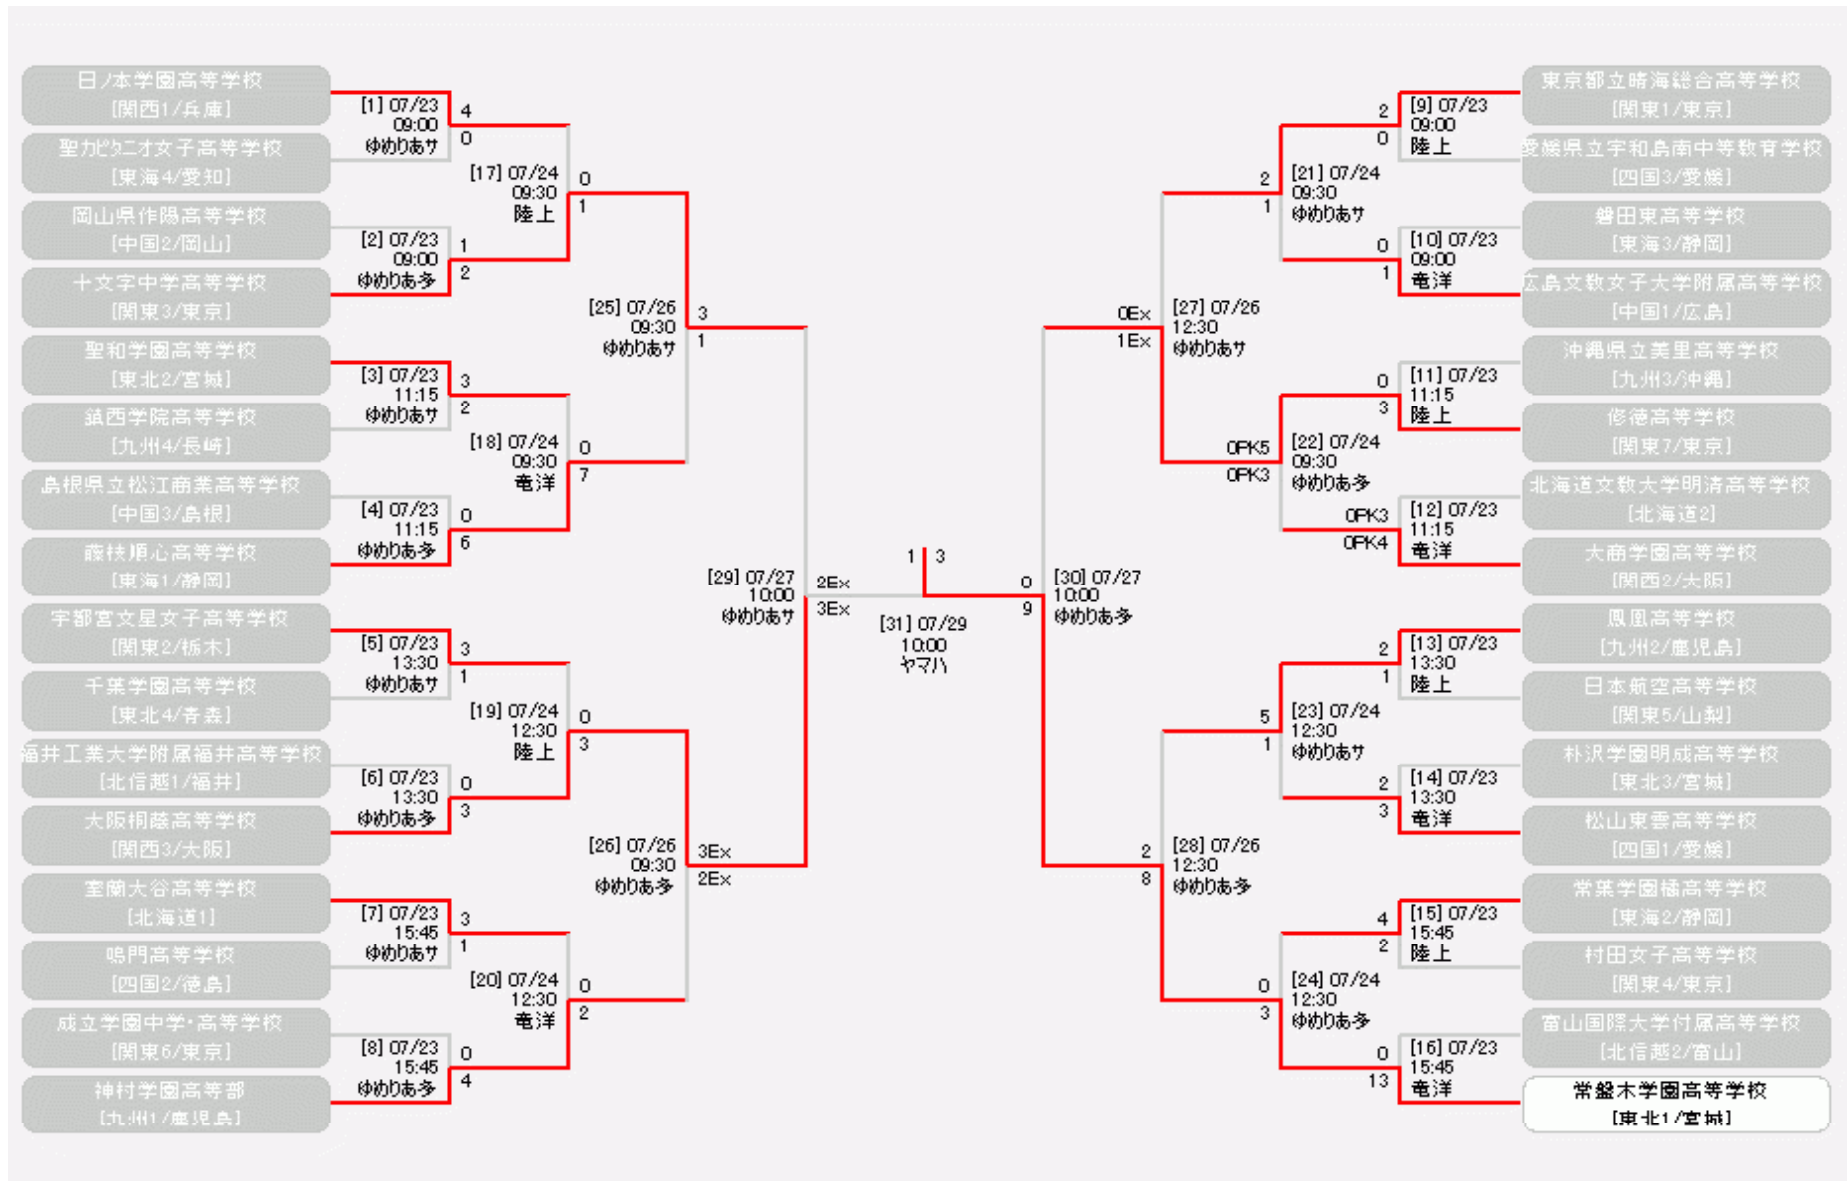

# 第20回全日本高等学校女子サッカー選手権

2011.07.23-07.29

公式記録

第20回全日本高等学校女子サッカー選手権大会 準決勝【30】

日時	2011年07月27日 10:00	試合形式	70分 延長20分 PK戦	会場	磐田スポーツ交流の里ゆめりあ多目的グラウンド
マッチコミッショナー	柳 潤司	主審	高橋 早織	副審1	桐原 純子
運営責任者	松浦 克行	記録担当	山口 小百合	副審2	坊園 真琴
風	微風	観客数	266人	気温	30.0
				湿度	56%
				ピッチ(芝)	全面良芝
				ピッチ(表面)	水含み

修徳高等学校 (関東7/東京)	0	0	前半	1	9	常盤木学園高等学校 (東北1/宮城)
		0	後半	8		
		KICK OFF				

No.	時間	シュート			得点	選手名	番号	位置	位置	番号	選手名	得点	シュート			交代	
		後半	前半	計									計	前半	後半	時間	No.
				0		国井 美紗希	25	GK	GK	17	林崎 萌維	0					
				0		高杉 綾乃	2	DF	DF	2	高村 ちさと	1	1				
			1	1		小林 彩加	4	DF	DF	4	阿部 理絵	0					
	25分			0		山崎 友華	13	DF	DF	5	鈴木 里奈 (Cap.)	0					
				0		伊藤 千晶	14	DF	MF	3	西村 温美	0					54分
			1	1	2	園部 麻友夏	6	MF	MF	8	二宮 早紀	2	2				H T
				0		松永 早姫	7	MF	MF	15	平田 美紀	1	1				49分
				0		中村 春菜	8	MF	MF	19	堀井 美月	0					H T
				0		嶋田 彩香 (Cap.)	10	MF	MF	25	岡森 香沙音	0					
				0		根本 彩夏	17	MF	MF	11	仲田 歩夢	2	4		4		
				0		荒井 佳穂	19	FW	FW	9	道上 彩花	4	7	2	5		
						中洲 茜	1	GK	DF	20	小野寺 結衣	0					10
						西沢 優花	24	MF	MF	6	大島 瑞稀	0					15
	13			0		菊池 香那	9	MF	MF	18	小須田 璃菜	1	1		1		3
						後藤 可琳	3	FW	MF	10	京川 舞	2	3		3		65分
						香取 優希	22	FW	MF	14	伊藤 美紀	2	2				8

警告・退場					監督					監督					警告・退場				
時間	種別	番号	選手名	理由	有賀 重和					阿部 由晴					時間	種別	番号	選手名	理由
42分	警	4	小林 彩加	反則															
					後半 前半					チーム合計									
					1 2 3					シュート 21					6 15				
					2 4 6					GK 7					5 2				
					1 1 2					CK 6					4 2				
					6 3 9					直接FK 1					1 0				
					4 2 6					間接FK 0					0 0				
					0 0 0					(ワザ付) 6					2 4				
					0 0 0					PK 1					0 1				