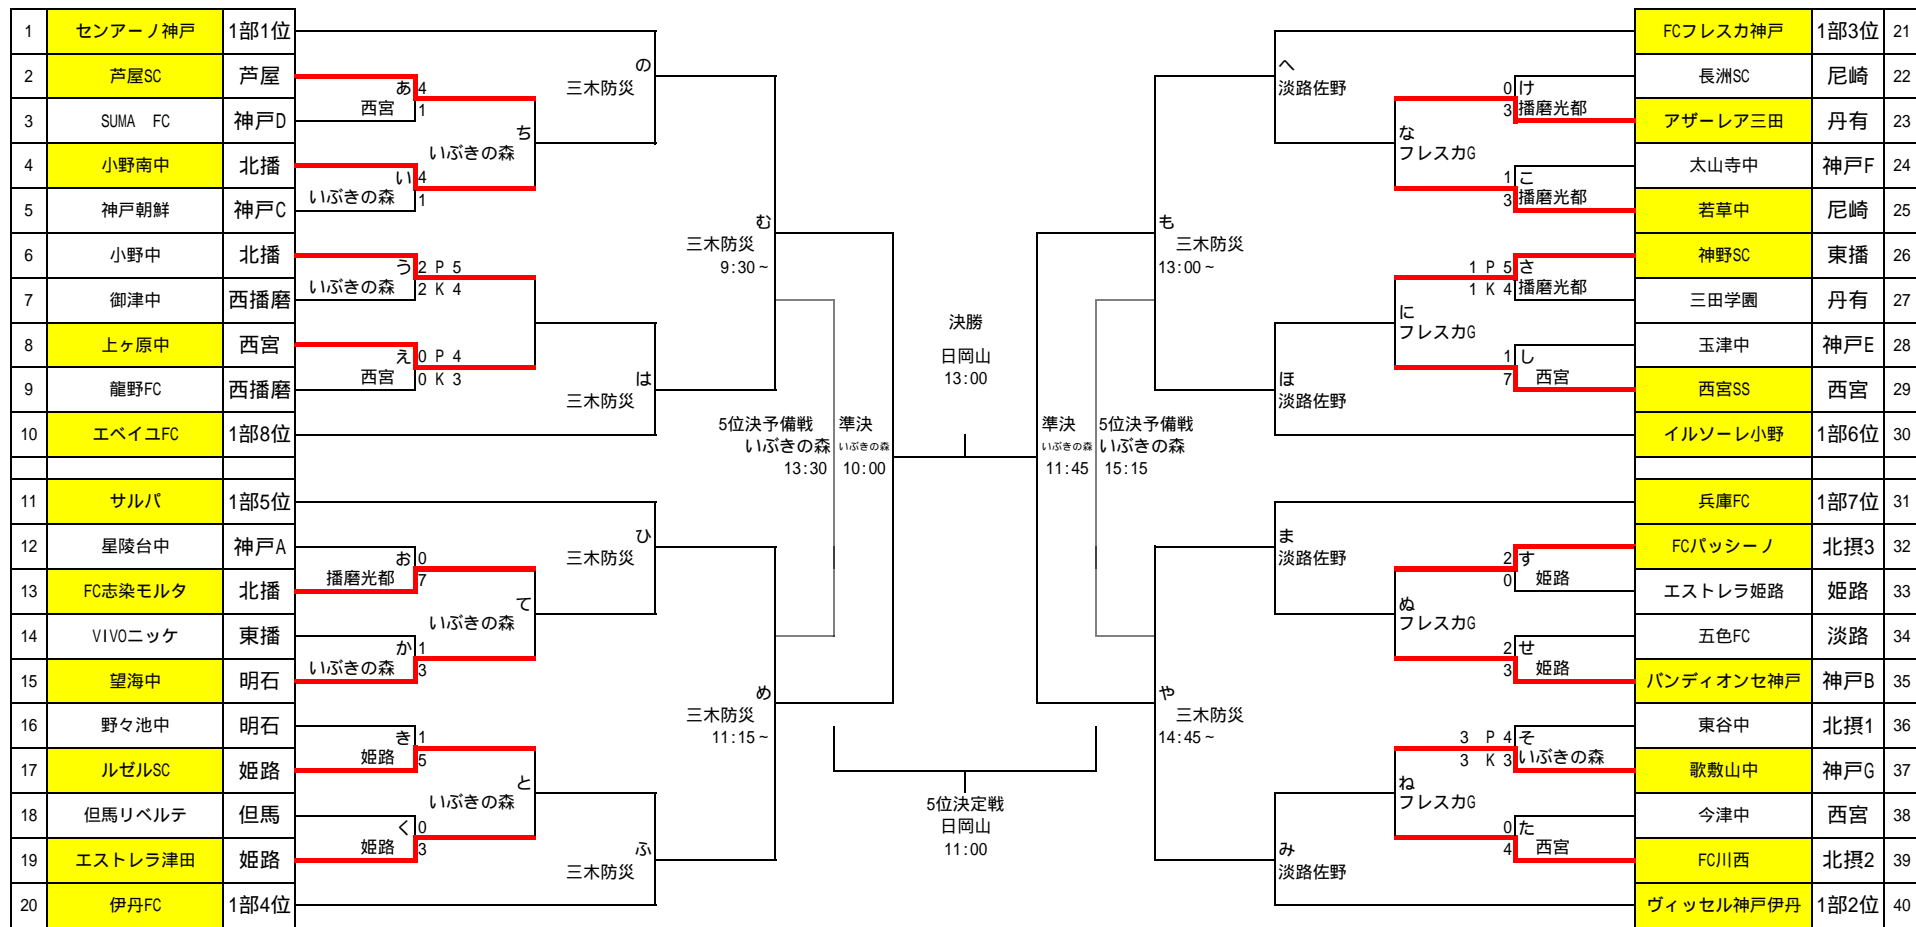

# 第45回 兵庫県中学生(U-15)サッカー - 選手権大会

主催 (社)兵庫県サッカー協会  
後援 兵庫県教育委員会、兵庫県体育協会、㈱モルデン

9/25 10/1 10/2 10/8 10/9 10/10 10/9 10/8 10/2 10/1 9/25

印の会場は開始時刻が下記より30分早くなります

- 9/25 (日) 播磨光都 (西播磨) いぶきの森 (神戸)、西宮浜多目的グラウンド (西宮・北摂)、姫路球技SC (姫路・但馬)
- 10/1 (土) いぶきの森 (神戸)、フレスカG (神戸)
- 10/2 (日) 三木防災 (北播)、佐野人工芝 (淡路)

試合時間 (基本)
10:00
11:45
13:30
15:15

- 10/8 (土) 三木防災 (明石)
- 10/9 (日) いぶきの森 (神戸)
- 10/10 (月) 日岡山人工芝 (神戸・東播)