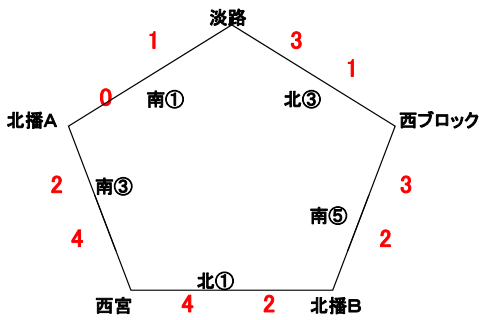

県トレセンリーグ対象試合

ステップリーグ 10月16日(日)

|       | 淡路    | 西宮    | 北播A   | 北播B   | 西ブロック | 得点 | 失点 | 得失点差 | 勝点 | 順位 |
|-------|-------|-------|-------|-------|-------|----|----|------|----|----|
| 淡路    | ★     |       | 1 ○ 0 |       | 3 ○ 1 | 4  | 1  | 3    | 6  | 2  |
| 西宮    |       | ★     | 4 ○ 2 | 4 ○ 2 |       | 8  | 4  | 4    | 6  | 1  |
| 北播A   | 0 ● 1 | 2 ● 4 | ★     |       |       | 2  | 5  | -5   | 0  | 5  |
| 北播B   |       | 2 ● 4 |       | ★     | 2 ● 3 | 4  | 7  | -3   | 0  | 4  |
| 西ブロック | 1 ● 3 |       |       | 3 ○ 2 | ★     | 4  | 5  | -1   | 3  | 3  |

第15回 北播カプトレセンサッカー大会

10月16日(日) 順位トーナメント

三木総合防災公園球技場 2・3

トップトーナメント(球技場 2)

チャレンジトーナメント(球技場 2)

ステップリーグ(球技場 3)

日程

|   |       | 球技場 2南(天然芝) |           |      | 球技場 2北(天然芝) |             |      |
|---|-------|-------------|-----------|------|-------------|-------------|------|
|   |       | 対戦          |           | 審判   | 対戦          |             | 審判   |
| ① | 10:00 | 芦屋          | 0-2 東ブロック | 日野   | 明石          | 1-0 丹有      | 旭    |
| ② | 10:40 | 但馬          | 2-5 中ブロック | 黒田庄  | 姫路          | 0-4 北摂      | 八千代  |
| ③ | 11:20 | 東ブロック       | 1-6 明石    | 泉    | 芦屋          | 0-2 丹有      | 加美   |
| ④ | 12:00 |             |           |      |             |             |      |
| ⑤ | 12:40 | 中ブロック       | 4-2 北摂    | 北播協会 | 但馬          | 4(5PK4)4 姫路 | 北播協会 |
| ⑥ | 14:00 | 閉会式         |           |      |             |             |      |