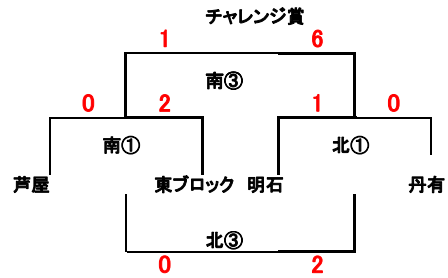

県トレセンリーグ対象試合

ステップリーグ 10月16日(日)

|       | 淡路    | 西宮    | 北播A   | 北播B   | 西ブロック | 得点 | 失点 | 得失点差 | 勝点 | 順位 |
|-------|-------|-------|-------|-------|-------|----|----|------|----|----|
| 淡路    | ★     |       | 1 ○ 0 |       | 3 ○ 1 | 4  | 1  | 3    | 6  | 2  |
| 西宮    |       | ★     | 4 ○ 2 | 4 ○ 2 |       | 8  | 4  | 4    | 6  | 1  |
| 北播A   | 0 ● 1 | 2 ● 4 | ★     |       |       | 2  | 5  | -5   | 0  | 5  |
| 北播B   |       | 2 ● 4 |       | ★     | 2 ● 3 | 4  | 7  | -3   | 0  | 4  |
| 西ブロック | 1 ● 3 |       |       | 3 ○ 2 | ★     | 4  | 5  | -1   | 3  | 3  |

第15回 北播カプトレセンサッカー大会

10月16日(日) 順位トーナメント

三木総合防災公園球技場 2・3

トップトーナメント(球技場 2)

チャレンジトーナメント(球技場 2)

ステップリーグ(球技場 3)

日程

|   |       | 球技場 2南(天然芝) |           |      | 球技場 2北(天然芝) |             |      |
|---|-------|-------------|-----------|------|-------------|-------------|------|
|   |       | 対戦          |           | 審判   | 対戦          |             | 審判   |
| ① | 10:00 | 芦屋          | 0-2 東ブロック | 日野   | 明石          | 1-0 丹有      | 旭    |
| ② | 10:40 | 但馬          | 2-5 中ブロック | 黒田庄  | 姫路          | 0-4 北摂      | 八千代  |
| ③ | 11:20 | 東ブロック       | 1-6 明石    | 泉    | 芦屋          | 0-2 丹有      | 加美   |
| ④ | 12:00 |             |           |      |             |             |      |
| ⑤ | 12:40 | 中ブロック       | 4-2 北摂    | 北播協会 | 但馬          | 4(5PK4)4 姫路 | 北播協会 |
| ⑥ | 14:00 | 閉会式         |           |      |             |             |      |