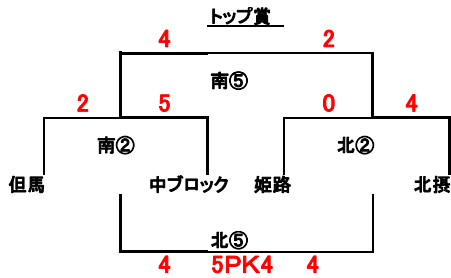

県トレセンリーグ対象試合

ステップリーグ 10月16日(日)

|       | 淡路    | 西宮    | 北播A   | 北播B   | 西ブロック | 得点 | 失点 | 得失点差 | 勝点 | 順位 |
|-------|-------|-------|-------|-------|-------|----|----|------|----|----|
| 淡路    | ★     |       | 1 ○ 0 |       | 3 ○ 1 | 4  | 1  | 3    | 6  | 2  |
| 西宮    |       | ★     | 4 ○ 2 | 4 ○ 2 |       | 8  | 4  | 4    | 6  | 1  |
| 北播A   | 0 ● 1 | 2 ● 4 | ★     |       |       | 2  | 5  | -5   | 0  | 5  |
| 北播B   |       | 2 ● 4 |       | ★     | 2 ● 3 | 4  | 7  | -3   | 0  | 4  |
| 西ブロック | 1 ● 3 |       |       | 3 ○ 2 | ★     | 4  | 5  | -1   | 3  | 3  |

第15回 北播カプトレセンサッカー大会

10月16日(日) 順位トーナメント

三木総合防災公園球技場 2・3

トップトーナメント(球技場 2)

チャレンジトーナメント(球技場 2)

ステップリーグ(球技場 3)

日程

|   |       | 球技場 2南(天然芝) |           |      | 球技場 2北(天然芝) |             |      |
|---|-------|-------------|-----------|------|-------------|-------------|------|
|   |       | 対戦          |           | 審判   | 対戦          |             | 審判   |
| ① | 10:00 | 芦屋          | 0-2 東ブロック | 日野   | 明石          | 1-0 丹有      | 旭    |
| ② | 10:40 | 但馬          | 2-5 中ブロック | 黒田庄  | 姫路          | 0-4 北摂      | 八千代  |
| ③ | 11:20 | 東ブロック       | 1-6 明石    | 泉    | 芦屋          | 0-2 丹有      | 加美   |
| ④ | 12:00 |             |           |      |             |             |      |
| ⑤ | 12:40 | 中ブロック       | 4-2 北摂    | 北播協会 | 但馬          | 4(5PK4)4 姫路 | 北播協会 |
| ⑥ | 14:00 | 閉会式         |           |      |             |             |      |