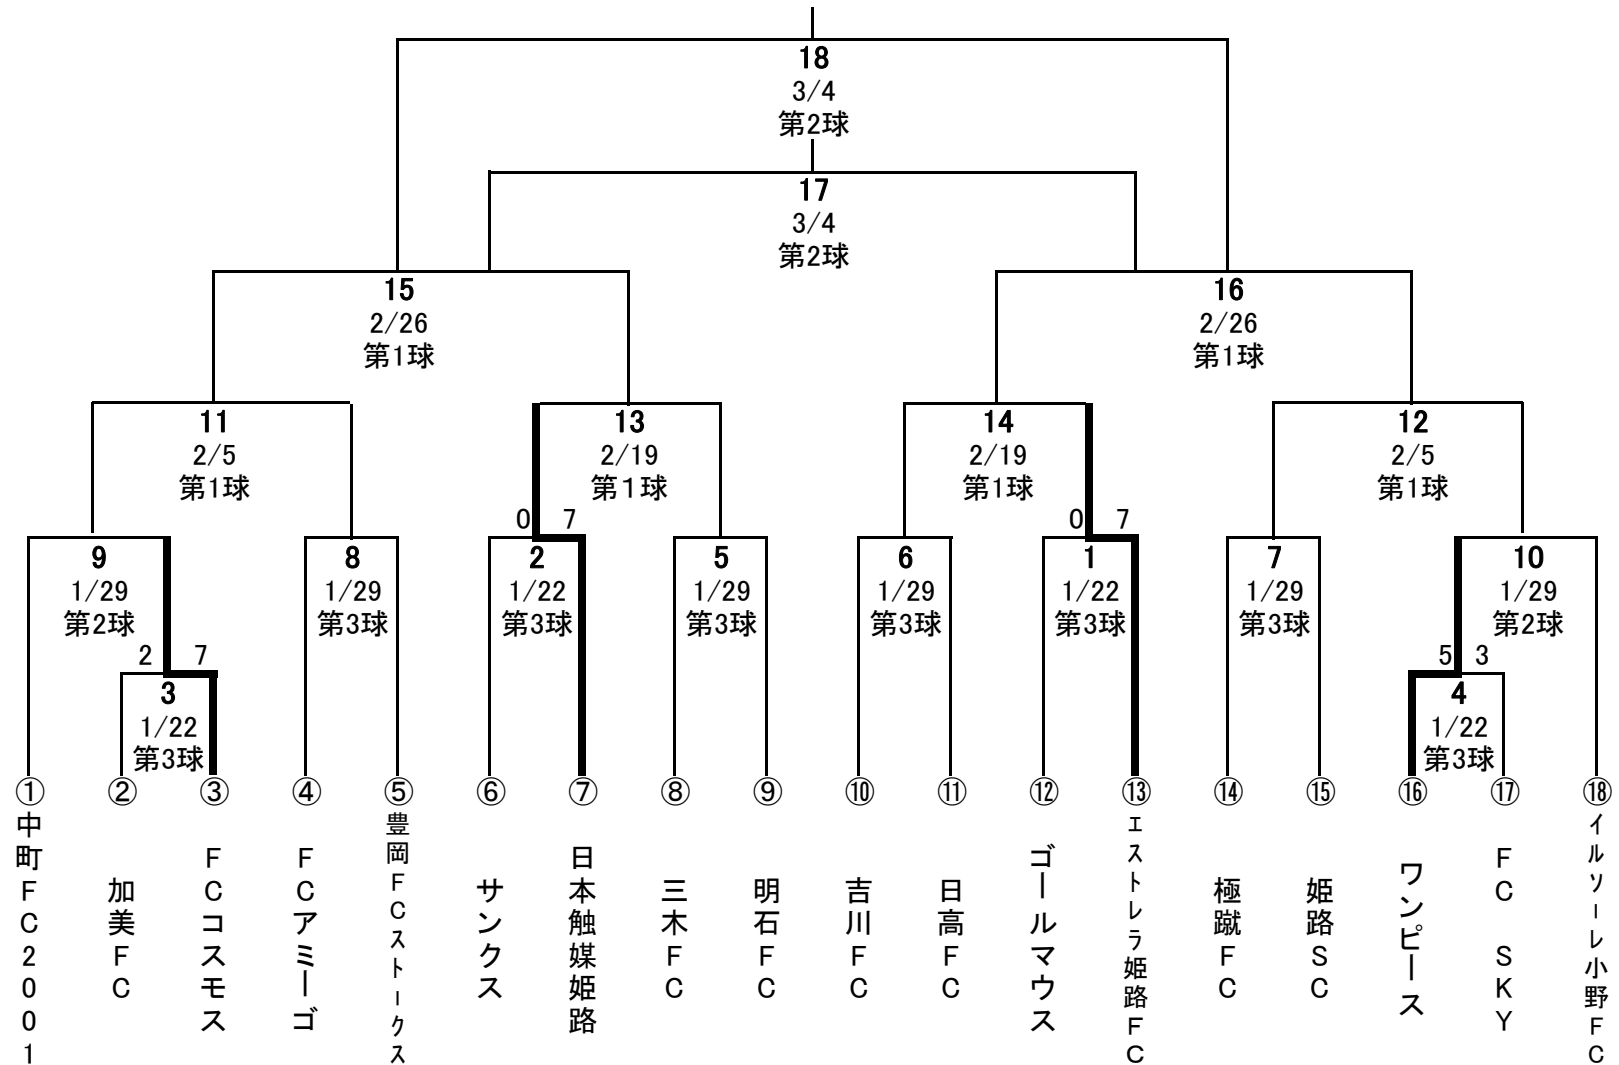

平成23年度 北播選手権大会

月日	会場	No.	キックオフ	対戦カード				レフリー	当番
1 / 22	第3球技場	1	9:30	ゴールマウス	0 vs 7	エストレラ姫路FC	サクス		
		2	11:20	サクス	0 vs 7	日本触媒姫路	ゴールマウス		
		3	13:10	加美FC	2 vs 7	FCコスモス	ワンピース		
		4	15:00	ワンピース	5 vs 3	FC SKY	加美		
1 / 29	第3球技場	5	9:30	三木FC	vs	明石FC	吉川		
		6	11:20	吉川FC	vs	日高FC	三木		
		7	13:10	極蹴FC	vs	姫路SC	アミーゴ		
		8	15:00	FCアミーゴ	vs	豊岡FCストークス	極蹴		
1 / 29	第2球技場	9	12:00	中町FC2001	vs	FCコスモス	イルソーレ	イルソーレ	
		10	14:00	ワンピース	vs	イルソーレ小野FC	中町	中町	
2 / 5	第1球技場	11	12:00	8の勝ち	vs	9の勝ち	8の勝	9の勝	
		12	14:00	7の勝ち	vs	10の勝ち	10の勝	7の勝	
2 / 19	第1球技場	13	12:00	日本触媒姫路	vs	5の勝ち	2の勝	5の勝	
		14	14:00	エストレラ姫路FC	vs	6の勝ち	1の勝	6の勝	
2 / 26	第1球技場	15	12:00	11の勝ち	vs	13の勝ち	11の勝	13の勝	
		16	14:00	12の勝ち	vs	14の勝ち	12の勝	14の勝	
3 / 4	第2球技場	17	12:00	15の負け	vs	16の負け	協会		
		18	14:00	15の勝ち	vs	16の勝ち	協会		

試合結果は対戦表中央に記入してください。

グラウンド当番

特記事項(警告・退場・PK戦の結果等)

平成23年度 第11回北播サッカー選手権大会トーナメント表

【会場】

第1球:みきぼうパーク 第1球技場(天然)
 第2球:みきぼうパーク 第2球技場(天然)
 第3球:みきぼうパーク 第3球技場(人工)

【試合時間】

第1球技場・第2球技場 12:00/14:00
 第3球技場 9:30/11:20/13:10/15:00