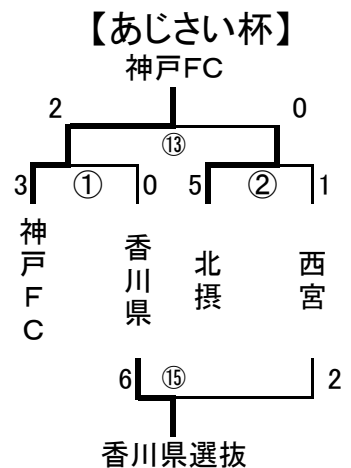

KOBE CUP 2008

1次リーグ

6チームずつ4組に分かれて総当りのリーグ戦を8月22日(金)23日(土)実施。

A組	神戸FC	尼崎	釜山選抜	HYOGOコア	東播	神戸	勝	負	分	勝点	得点	失点	得失点差	順位
神戸FC	-	1 △ 1	1 ○ 0	3 ○ 0	2 ○ 0	0 ● 2	3	1	1	10	7	3	4	3
尼崎	1 △ 1	-	3 ○ 2	4 ○ 1	0 ● 1	0 ● 4	2	2	1	7	8	9	-1	4
釜山選抜	0 ● 1	2 ● 3	-	5 ○ 0	1 △ 1	1 △ 1	1	2	2	5	9	6	3	5
HYOGOコア	0 ● 3	1 ● 4	0 ● 5	-	0 ● 4	0 ● 4	0	5	0	0	1	20	-19	6
東播	0 ● 2	1 ○ 0	1 △ 1	4 ○ 0	-	3 ○ 0	3	1	1	10	9	3	6	2
神戸	2 ○ 0	4 ○ 0	1 △ 1	4 ○ 0	0 ● 3	-	3	1	1	10	11	4	7	1

順位トーナメント

8月24日(日) 実施。

KOBE CUP 2008

1次リーグ

勝点 勝ち3点・分1点・敗0点

C組	芦屋	ヴィッセル神戸	セレッソ和歌山	淡路	フォルトゥナ	北摂	勝	負	分	勝点	得点	失点	得失点差	順位
芦屋	-	0 ● 7	2 △ 2	0 ● 1	1 ● 4	1 ● 4	0	4	1	1	4	18	-14	5
ヴィッセル神戸	7 ○ 0	-	6 ○ 0	3 ○ 1	4 ○ 0	5 ○ 0	5	0	0	15	25	1	24	1
セレッソ和歌山	2 △ 2	0 ● 6	-	1 ● 5	0 ● 4	2 ● 3	0	4	1	1	5	20	-15	6
淡路	1 ○ 0	1 ● 3	5 ○ 1	-	2 ○ 1	1 △ 1	3	1	1	10	10	6	4	2
フォルトゥナ	4 ○ 1	0 ● 4	4 ○ 0	1 ● 2	-	3 △ 3	2	2	1	7	12	10	2	4
北摂	4 ○ 1	0 ● 5	3 ○ 2	1 △ 1	3 △ 3	-	2	1	2	8	11	12	-1	3