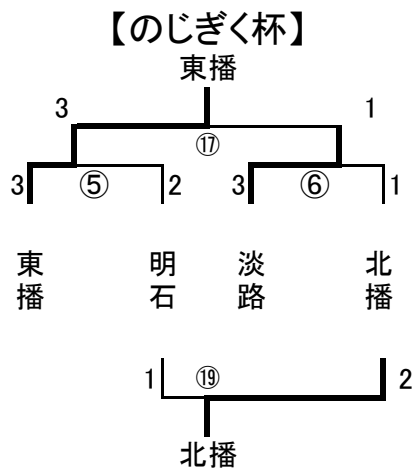

KOBE CUP 2008

1次リーグ

6チームずつ4組に分かれて総当りのリーグ戦を8月22日(金)23日(土)実施。

A組	神戸FC	尼崎	釜山選抜	HYOGOコア	東播	神戸	勝	負	分	勝点	得点	失点	得失点差	順位
神戸FC	-	1 △ 1	1 ○ 0	3 ○ 0	2 ○ 0	0 ● 2	3	1	1	10	7	3	4	3
尼崎	1 △ 1	-	3 ○ 2	4 ○ 1	0 ● 1	0 ● 4	2	2	1	7	8	9	-1	4
釜山選抜	0 ● 1	2 ● 3	-	5 ○ 0	1 △ 1	1 △ 1	1	2	2	5	9	6	3	5
HYOGOコア	0 ● 3	1 ● 4	0 ● 5	-	0 ● 4	0 ● 4	0	5	0	0	1	20	-19	6
東播	0 ● 2	1 ○ 0	1 △ 1	4 ○ 0	-	3 ○ 0	3	1	1	10	9	3	6	2
神戸	2 ○ 0	4 ○ 0	1 △ 1	4 ○ 0	0 ● 3	-	3	1	1	10	11	4	7	1

B組	千里馬	セレッソ大阪	西播磨	香川県	但馬	明石	勝	負	分	勝点	得点	失点	得失点差	順位
千里馬	-	1 △ 1	1 ● 3	0 △ 0	1 ○ 0	1 ● 4	1	2	2	5	4	8	-4	5
セレッソ大阪	1 △ 1	-	3 ○ 1	3 ○ 0	4 ○ 0	1 △ 1	3	0	2	11	12	3	9	1
西播磨	3 ○ 1	1 ● 3	-	0 ● 1	3 ○ 0	0 △ 0	2	2	1	7	7	5	2	4
香川県	0 △ 0	0 ● 3	1 ○ 0	-	3 ○ 0	1 △ 1	2	1	2	8	5	4	1	3
但馬	0 ● 1	0 ● 4	0 ● 3	0 ● 3	-	3 ● 5	0	5	0	0	3	16	-13	6
明石	4 ○ 1	1 △ 1	0 △ 0	1 △ 1	5 ○ 3	-	2	0	3	9	11	6	5	2

順位トーナメント

8月24日(日) 実施。