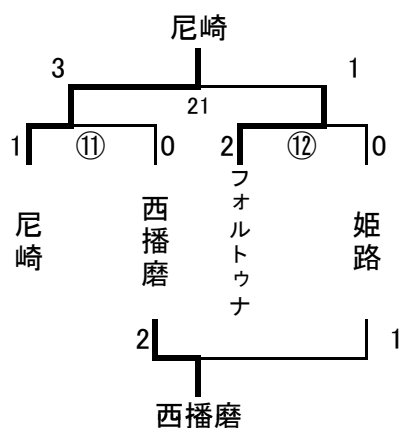

B組	千里馬	セレッソ大阪	西播磨	香川県	但馬	明石	勝	負	分	勝点	得点	失点	得失点差	順位
千里馬	-	1 △ 1	1 ● 3	0 △ 0	1 ○ 0	1 ● 4	1	2	2	5	4	8	-4	5
セレッソ大阪	1 △ 1	-	3 ○ 1	3 ○ 0	4 ○ 0	1 △ 1	3	0	2	11	12	3	9	1
西播磨	3 ○ 1	1 ● 3	-	0 ● 1	3 ○ 0	0 △ 0	2	2	1	7	7	5	2	4
香川県	0 △ 0	0 ● 3	1 ○ 0	-	3 ○ 0	1 △ 1	2	1	2	8	5	4	1	3
但馬	0 ● 1	0 ● 4	0 ● 3	0 ● 3	-	3 ● 5	0	5	0	0	3	16	-13	6
明石	4 ○ 1	1 △ 1	0 △ 0	1 △ 1	5 ○ 3	-	2	0	3	9	11	6	5	2

順位トーナメント

8月24日(日) 実施。

KOBE CUP 2008

1次リーグ

勝点 勝ち3点・分1点・敗0点

C組	芦屋	ヴィッセル神戸	セレッソ和歌山	淡路	フォルトゥナ	北摂	勝	負	分	勝点	得点	失点	得失点差	順位
芦屋	-	0 ● 7	2 △ 2	0 ● 1	1 ● 4	1 ● 4	0	4	1	1	4	18	-14	5
ヴィッセル神戸	7 ○ 0	-	6 ○ 0	3 ○ 1	4 ○ 0	5 ○ 0	5	0	0	15	25	1	24	1
セレッソ和歌山	2 △ 2	0 ● 6	-	1 ● 5	0 ● 4	2 ● 3	0	4	1	1	5	20	-15	6
淡路	1 ○ 0	1 ● 3	5 ○ 1	-	2 ○ 1	1 △ 1	3	1	1	10	10	6	4	2
フォルトゥナ	4 ○ 1	0 ● 4	4 ○ 0	1 ● 2	-	3 △ 3	2	2	1	7	12	10	2	4
北摂	4 ○ 1	0 ● 5	3 ○ 2	1 △ 1	3 △ 3	-	2	1	2	8	11	12	-1	3

D組	丹有	北播	姫路	交野	西宮	福岡	勝	負	分	勝点	得点	失点	得失点差	順位
丹有	-	2 ○ 0	3 ○ 0	4 ○ 1	1 ○ 0	2 ○ 1	5	0	0	15	12	2	10	1
北播	0 ● 2	-	2 △ 2	2 ○ 0	4 ○ 0	5 ○ 1	3	1	1	10	13	5	8	2
姫路	0 ● 3	2 △ 2	-	0 ● 3	1 △ 1	3 ○ 1	1	2	2	5	6	10	-4	4
交野	1 ● 4	0 ● 2	3 ○ 0	-	1 ● 3	1 △ 1	1	3	1	4	6	10	-4	5
西宮	0 ● 1	0 ● 4	1 △ 1	3 ○ 1	-	6 ○ 0	2	2	1	7	10	7	3	3
福岡	1 ● 2	1 ● 5	1 ● 3	1 △ 1	0 ● 6	-	0	4	1	1	4	17	-13	6

順位トーナメント

8月24日(日) 実施。

【六甲杯】

【摩耶杯】

【ひよどり杯】