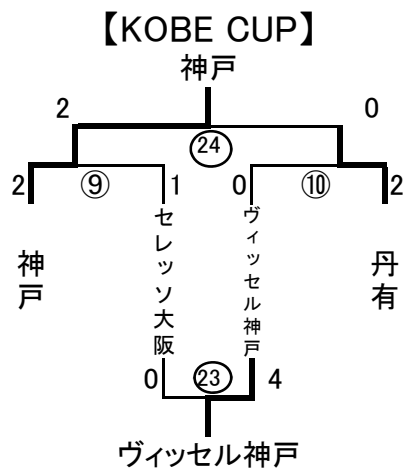

KOBE CUP 2008

1次リーグ

6チームずつ4組に分かれて総当りのリーグ戦を8月22日(金)23日(土)実施。

A組	神戸FC	尼崎	釜山選抜	HYOGOコア	東播	神戸	勝	負	分	勝点	得点	失点	得失点差	順位
神戸FC	-	1 △ 1	1 ○ 0	3 ○ 0	2 ○ 0	0 ● 2	3	1	1	10	7	3	4	3
尼崎	1 △ 1	-	3 ○ 2	4 ○ 1	0 ● 1	0 ● 4	2	2	1	7	8	9	-1	4
釜山選抜	0 ● 1	2 ● 3	-	5 ○ 0	1 △ 1	1 △ 1	1	2	2	5	9	6	3	5
HYOGOコア	0 ● 3	1 ● 4	0 ● 5	-	0 ● 4	0 ● 4	0	5	0	0	1	20	-19	6
東播	0 ● 2	1 ○ 0	1 △ 1	4 ○ 0	-	3 ○ 0	3	1	1	10	9	3	6	2
神戸	2 ○ 0	4 ○ 0	1 △ 1	4 ○ 0	0 ● 3	-	3	1	1	10	11	4	7	1

B組	千里馬	セレッソ大阪	西播磨	香川県	但馬	明石	勝	負	分	勝点	得点	失点	得失点差	順位
千里馬	-	1 △ 1	1 ● 3	0 △ 0	1 ○ 0	1 ● 4	1	2	2	5	4	8	-4	5
セレッソ大阪	1 △ 1	-	3 ○ 1	3 ○ 0	4 ○ 0	1 △ 1	3	0	2	11	12	3	9	1
西播磨	3 ○ 1	1 ● 3	-	0 ● 1	3 ○ 0	0 △ 0	2	2	1	7	7	5	2	4
香川県	0 △ 0	0 ● 3	1 ○ 0	-	3 ○ 0	1 △ 1	2	1	2	8	5	4	1	3
但馬	0 ● 1	0 ● 4	0 ● 3	0 ● 3	-	3 ● 5	0	5	0	0	3	16	-13	6
明石	4 ○ 1	1 △ 1	0 △ 0	1 △ 1	5 ○ 3	-	2	0	3	9	11	6	5	2

順位トーナメント

8月24日(日) 実施。