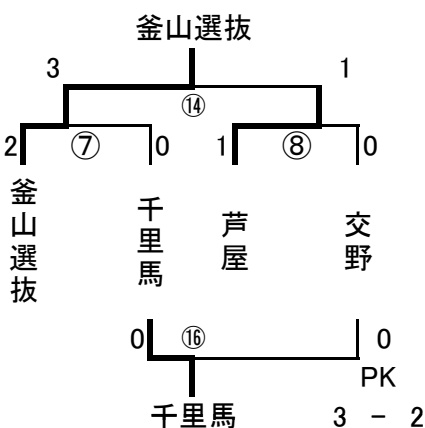

順位トーナメント

8月24日(日) 実施。

KOBE CUP 2008

1次リーグ

勝点 勝ち3点・分1点・敗0点

C組	芦屋	ヴィッセル神戸	セレッソ和歌山	淡路	フォルトゥナ	北摂	勝	負	分	勝点	得点	失点	得失点差	順位
芦屋	-	0 ● 7	2 △ 2	0 ● 1	1 ● 4	1 ● 4	0	4	1	1	4	18	-14	5
ヴィッセル神戸	7 ○ 0	-	6 ○ 0	3 ○ 1	4 ○ 0	5 ○ 0	5	0	0	15	25	1	24	1
セレッソ和歌山	2 △ 2	0 ● 6	-	1 ● 5	0 ● 4	2 ● 3	0	4	1	1	5	20	-15	6
淡路	1 ○ 0	1 ● 3	5 ○ 1	-	2 ○ 1	1 △ 1	3	1	1	10	10	6	4	2
フォルトゥナ	4 ○ 1	0 ● 4	4 ○ 0	1 ● 2	-	3 △ 3	2	2	1	7	12	10	2	4
北摂	4 ○ 1	0 ● 5	3 ○ 2	1 △ 1	3 △ 3	-	2	1	2	8	11	12	-1	3

D組	丹有	北播	姫路	交野	西宮	福岡	勝	負	分	勝点	得点	失点	得失点差	順位
丹有	-	2 ○ 0	3 ○ 0	4 ○ 1	1 ○ 0	2 ○ 1	5	0	0	15	12	2	10	1
北播	0 ● 2	-	2 △ 2	2 ○ 0	4 ○ 0	5 ○ 1	3	1	1	10	13	5	8	2
姫路	0 ● 3	2 △ 2	-	0 ● 3	1 △ 1	3 ○ 1	1	2	2	5	6	10	-4	4
交野	1 ● 4	0 ● 2	3 ○ 0	-	1 ● 3	1 △ 1	1	3	1	4	6	10	-4	5
西宮	0 ● 1	0 ● 4	1 △ 1	3 ○ 1	-	6 ○ 0	2	2	1	7	10	7	3	3
福岡	1 ● 2	1 ● 5	1 ● 3	1 △ 1	0 ● 6	-	0	4	1	1	4	17	-13	6

順位トーナメント

8月24日(日) 実施。

【六甲杯】

【摩耶杯】

【ひよどり杯】