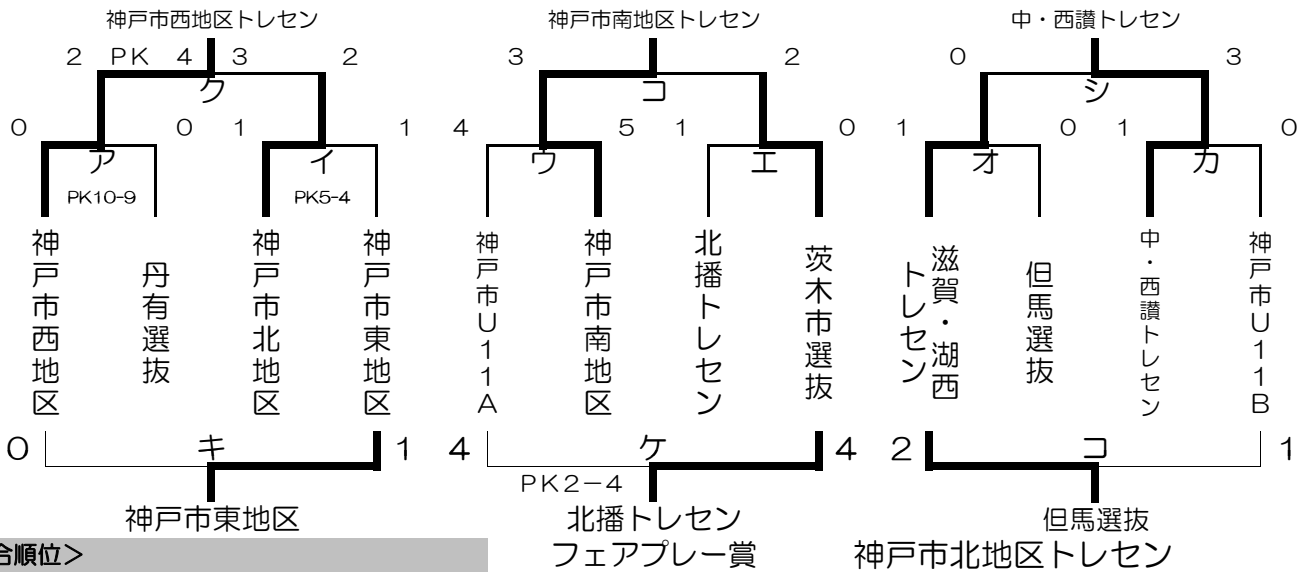

朝日新聞社杯・ユースカップ
2009 KOBE NEW YEAR大会
男子の部

<予選リーグ> 1月10日(土)

A組	所属	滋賀・湖西トレセン	神戸市トレセンU-11A	神戸市西地区トレセン	勝点	得点	失点	差	順位
滋賀・湖西トレセン	滋賀	0 ● 4	0 ● 9		0	0	13	-13	3
神戸市トレセンU-11A	神戸	4 ○ 0	0 ● 5		3	4	5	-1	2
神戸市西地区トレセン	神戸	9 ○ 0	5 ○ 0		6	14	0	14	1

B組	所属	丹有選抜	但馬選抜	神戸市南地区トレセン	勝点	得点	失点	差	順位
丹有選抜	丹有	3 ○ 0	1 ○ 0		6	4	0	4	1
但馬選抜	但馬	0 ● 3	1 ● 2		0	1	5	-4	3
神戸市南地区トレセン	神戸	0 ● 1	2 ○ 1		3	2	2	0	2

C組	所属	香川/中・西讃トレセン	北播トレセン	神戸市北地区トレセン	勝点	得点	失点	差	順位
香川/中・西讃トレセン	香川	2 ● 4	1 ● 2		0	3	6	-3	3
北播トレセン	北播	4 ○ 2	1 ● 3		3	5	5	0	2
神戸市北地区トレセン	神戸	2 ○ 1	3 ○ 1		6	5	2	3	1

D組	所属	茨木市選抜	神戸市トレセンU-11B	神戸市東地区トレセン	勝点	得点	失点	差	順位
茨木市選抜	大阪	11 ○ 1	0 ● 5		3	11	6	5	2
神戸市トレセンU-11B	神戸	1 ● 11	0 ● 6		0	1	17	-16	3
神戸市東地区トレセン	神戸	5 ○ 0	6 ○ 0		6	11	0	11	1

<順位トーナメント> 1月11日(日)

<総合順位>

優勝	神戸市西地区トレセン	準優勝	神戸市北地区トレセン	3位	神戸市東地区トレセン
4位	丹有選抜	5位	神戸市南地区トレセン	6位	茨木市選抜
7位	北播トレセン	8位	神戸市U-11A	9位	中・西讃トレセン
10位	滋賀・湖西トレセン	11位	但馬選抜	12位	神戸市U-11B